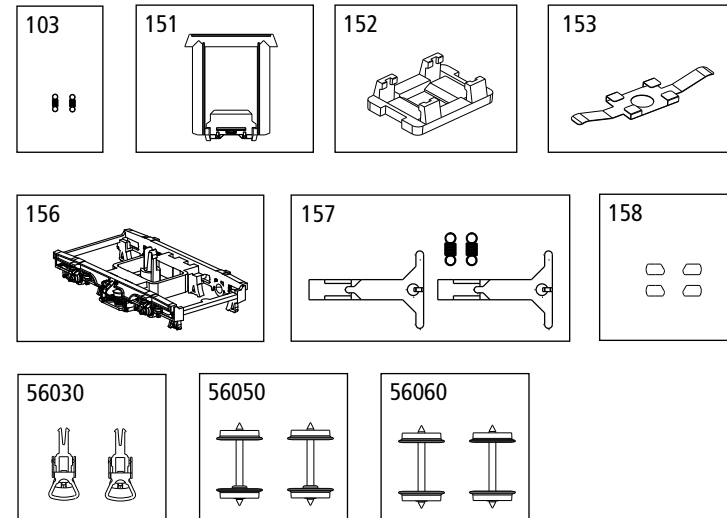

*Grupo de precio *价格表 *Priscategorie *ценовая категория

Personenwagen "Silberlinge"

Passenger Car "Silberlinge"

Voitures Voyageurs "Silberlinge"

乘客车 "Silberlinge"

包装及说明书内包含重要信息,请保留备用

ERSATZTEILE

Spare parts · Pièces détachées · Parti di ricambio

Repuestos · 配件 · Reserveonderdelen · Запасные части

Bei Ersatzteilenanforderung bitte immer die vollständige Ersatzteil-Nr. angeben.
Hinweis: Für dieses Modell sind nur die unten aufgeführten Ersatzteile erhältlich!

Please order the wanted spare part with the complete spare part item number.
Note: Only the spare parts listed below are available for this model!

Pour commander des pièces de rechange, ne pas oublier de donner le Numéro d'Article de la pièce demandée.
Note: Seules les pièces demandée sont disponibles pour ce modèle!

订购配件时请附上完整的配件号码。注: 这个模型, 只有以下配件可订购!

57677-90-7000

PIKO Spielwaren GmbH · Lutherstraße 30 · 96515 Sonneberg · GERMANY
德国比高有限公司 · 德国图林根州索内堡市路德街30号