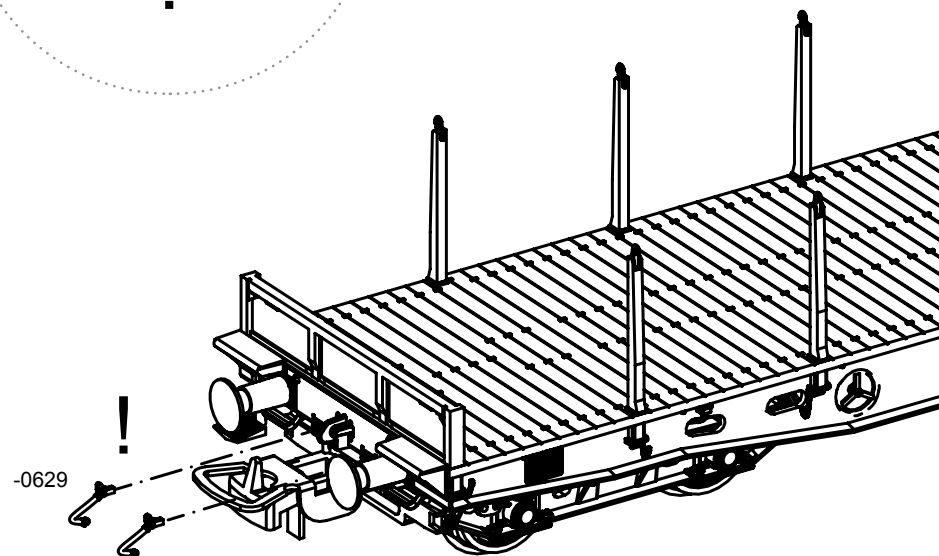

ERSATZTEILE

Części zamienne · Spare parts · Pièces détachées

Parti di ricambio · Repuestos · 配件 · Запасные части

Bei Ersatzteilanforderung bitte immer die vollständige Ersatzteil-Nr. angeben.
Hinweis: Für dieses Modell sind nur die unten aufgeführten Ersatzteile erhältlich!

Przy zamawianiu części zamiennych proszę zawsze podawać kompletny numer tych części.

Please order the wanted spare part with the complete spare part item number.
Note: Only the spare parts listed below are available for this model!

Pour commander des pièces de rechange, ne pas oublier de donner le Numéro d'Article de la pièce demandée. Note: Seules les pièces demandée sont disponibles pour ce modèle!

订购配件时请附上完整的配件号码。注：这个模型，只有以下配件可订购！

231

233

234

236

237

232

238

56030

56052

56061

Flachwagen 401Z

Platforma 401Z / Flat car 401Z /

Wagon plat 401Z / 货车401Z

包装及说明书内包含重要信息,请保留备用