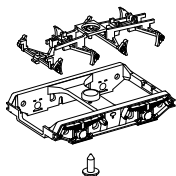

231

233

234

236

237

232

238

56030

ET-Nr.:	Bezeichnung:	Oznaczenie:	Description:	Désignation:	PG*
54000-231	2x Kurzkupplungsdeichsel / 2x Feder	2x dyszel sprzęgu / 2x sprężyna kinematyki sprzęgu	2x Short coupler adapter / 2x spring	2x l'adaptateur du coupleur / 2x Ressort	7
54000-232	Drehgestell / Bremsklötze / Schraube	wózek / Klocki hamulcowe / Śruba	Bogie / Brake shoes / Screw	Bogie / Chaussures du frein / vis	8
58417-233	5x Runge	5x kłonicami	5x Stanchion	5x Ranche	7
54000-234	2x Puffer rund	2x zderzak	2x Buffer-round head	2x Tampon ronde	6
58417-236	Stirnbordwand (2 Stck.)	Burta (2 szt.)	Platform panel (2 pcs.)	Page tailboard (2 unités)	6
58417-237	2x Handbremsrad	2x Koło hamulca ręcznego	2x Brake wheel	2x Roue du frein	6
58412-238	2x Rangiertritt / 2x Bremsschlauch	2x Stopień manewrowy / 2x Przewód hamulcowy	2x Step / 2x Air pipe	2x Marche pieds / 2x Détail traverse	8
	ET aus unserem Standardprogramm	Części zamienne z programu standardowego	Spare parts standard range	Pièces détachées de notre gamme standard	
56030	Kupplung (2 Stck.)	Sprzęg kompletny (2 szt.)	Coupling (2 pcs.)	Attelage (2 unités)	
56052	Radsatz DC (2 Stck.)	Koła z kołem DC (2 szt.)	Wheelset DC (2 pcs.)	Essieux CC (2 unités)	
56061	Radsatz AC (2 Stck.)	Koła z kołem AC (2 szt.)	Wheelset AC (2 pcs.)	Essieux CA (2 unités)	