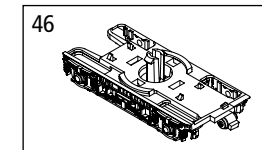

ERSATZTEILE

Spare parts · Pièces détachées · Parti di ricambio · Repuestos · 配件 · Reserveonderdelen · Запасные части

Bei Ersatzteilanforderung bitte immer die vollständige Ersatzteil-Nr. angeben.
Hinweis: Für dieses Modell sind nur die unten aufgeführten Ersatzteile erhältlich!

Please order the wanted spare part with the complete spare part item number.
Note: Only the spare parts listed below are available for this model!

Pour commander des pièces de rechange, ne pas oublier de donner le Numéro d'Article de la pièce demandée.
Note: Seules les pièces demandée sont disponibles pour ce modèle!

订购配件时请附上完整的配件号码。注：这个模型，只有以下配件可订购！