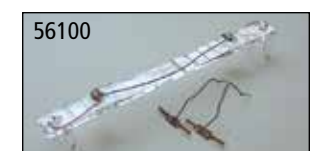

ERSATZTEILE

Spare parts · Pièces détachées · Parti di ricambio · Repuestos · 配件 · Reserveonderdelen · Запасные части

Bei Ersatzteilanforderung bitte immer die vollständige Ersatzteil-Nr. angeben.
Hinweis: Für dieses Modell sind nur die unten aufgeführten Ersatzteile erhältlich!

Please order the wanted spare part with the complete spare part item number.
Note: Only the spare parts listed below are available for this model!

Pour commander des pièces de rechange, ne pas oublier de donner le Numéro d'Article de la pièce demandée.
Note: Seules les pièces demandée sont disponibles pour ce modèle!

订购配件时请附上完整的配件号码。注：这个模型，只有以下配件可订购！