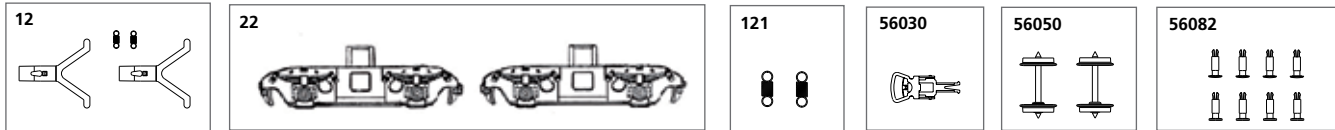

ERSATZTEILE HOCHBORDWAGEN # 59004

Spare parts · Pièces détachées · Parti di ricambio · Repuestos · Reserveonderdelen · 备用零件 · Części zamienne · Запасные части · Náhradní díly · Alkatrészek