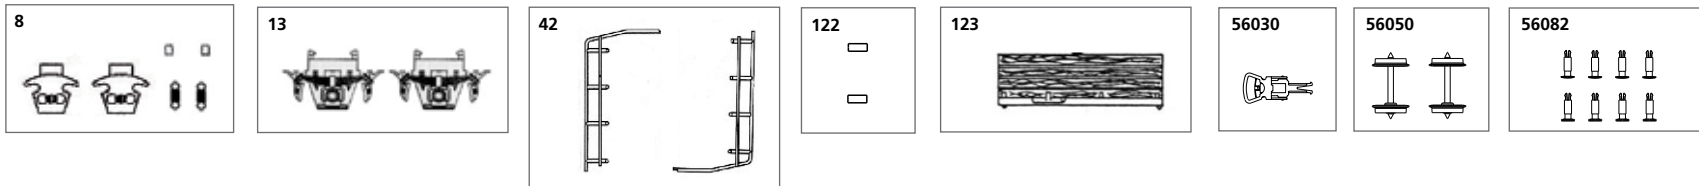

ERSATZTEILE KESSELWAGEN # 59004

Spare parts · Pièces détachées · Parti di ricambio · Repuestos · Reserveonderdelen · 备用零件 · Części zamienne · Запасные части · Náhradní díly · Alkatrészek