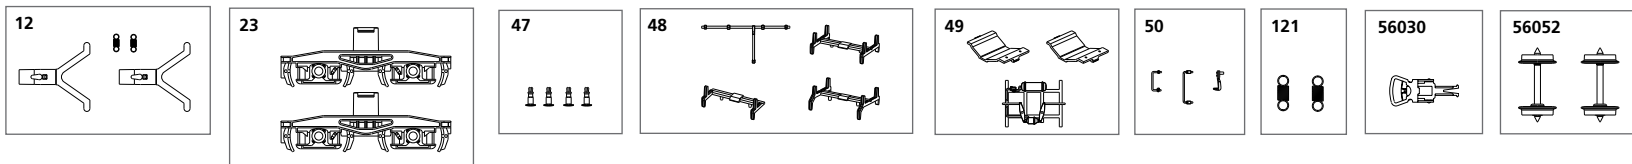

ERSATZTEILE HOCHBORDWAGEN # 59004

Spare parts · Pièces détachées · Parti di ricambio · Repuestos · Reserveonderdelen · 备用零件 · Części zamienne · Запасные части · Náhradní díly · Alkatrészek

ET-Nr.:	Bezeichnung:	Description:	Désignation:	Descrizione:	Descripción:	Omschrijving:	PG*
54000-12	Kupplungsdeichsel mit Zugfeder (2 Stck.)	Coupling shaft w spring (set of 2)	Attelage avec Ressort de traction (2 unités)	Porta gancio con molla di tensione (2 pz)	El acoplamiento del eje con Muelle (2 p.)	Koppeling met Trekveer (2 st.)	9
54000-22	Drehgestell (2 Stck.)	Truck (2 pcs.)	Bogie (2 unités)	Copertura carrello (2 pz)	Bogie (2 p.)	Bogie (2 st.)	9
54000-121	2x Zugfeder	2x tension spring	2x Ressort de traction	2x Molla di tensione	2x Muelle	2x Trekveer	5
	Ersatzteile aus unserem Standard-Programm	Spare parts standard range	Pièces détachées standard	Pezzi di ricambio standard	Piezas de repuesto estándar:	Onderdelen standaard assortiment	
56030	Kupplung (2 Stck.)	Coupling (2 pcs.)	Attelage (2 unités)	Giunto (2 pz.)	Enganche (2 p.)	Koppeling (2 st.)	
56050	Radsatz (2 Stck.)	Wheelset (2 pcs.)	Essieux (2 unités)	Assi (2 pz.)	Eje (2 p.)	Wielstel (2 st.)	
56082	Hülsenpuffer (8 Stck.)	Buffer (8 pcs.)	Tampon (8 unités)	Respingenti (8 pz.)	Topera (8 p.)	Buffer (8 st.)	