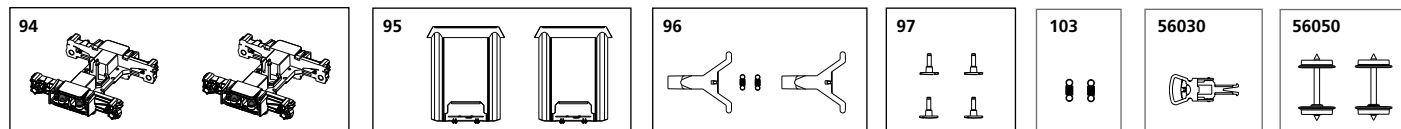

ERSATZTEILE IC PERSONENWAGEN # 59009

Spare parts · Pièces détachées · Parti di ricambio · Repuestos · Reserveonderdelen · 备用零件 · Części zamienne · Запасные части · Náhradní díly · Alkatrészek

ET-Nr.:	Bezeichnung:	Description:	Désignation:	Descrizione:	Descripción:	Omschrijving:	PG*
57613-94	2x Drehgestell	2x Bogie	2x Bogie	2x Carrello	2x Bogie	2x Draaistel	8
53000-95	2x Faltenbalg	2x Door Frame	2x Soufflet	2x Soffietto	2x Fuelle	2x Balg	7
57613-96	2x Kupplungsdeichsel 2x Feder	2x Coupler plate 2x Spring	2x Attelage 2x Ressort de tension	2x Portagancio 2x Molle	2x Pértiga de enganche 2x Muelle	2x Dissel 2x trekveer	9
57613-97	2x Puffer links 2x Puffer rechts	2x Buffer left 2x Buffer right	2x Tampon L 2x Tampon R	2x Respingenti L 2x Respingenti R	2x Topera L 2x Topera R	2x buffer L 2x buffer R	7
53000-103	2x Zugfeder	2x Tension spring	2x Ressort de traction	2x Molle	2x Muelle de tracción	2x trekveer	5
	Ersatzteile aus unserem Standard-Programm	Spare parts standard range	Pièces détachées standard	Pezzi di ricambio standard	Piezas de repuesto estándar:	Onderdelen standaard assortiment	
56030	Kupplung (2 Stck.)	Coupling (2 pcs.)	Attelage (2 unités)	Giunto (2 pz.)	Enganche (2 p.)	Koppeling (2 st.)	
56050	Radsatz (2 Stck.)	Wheelset (2 pcs.)	Essieux (2 unités)	Assi (2 pz.)	Eje (2 p.)	Wielstel (2 st.)	