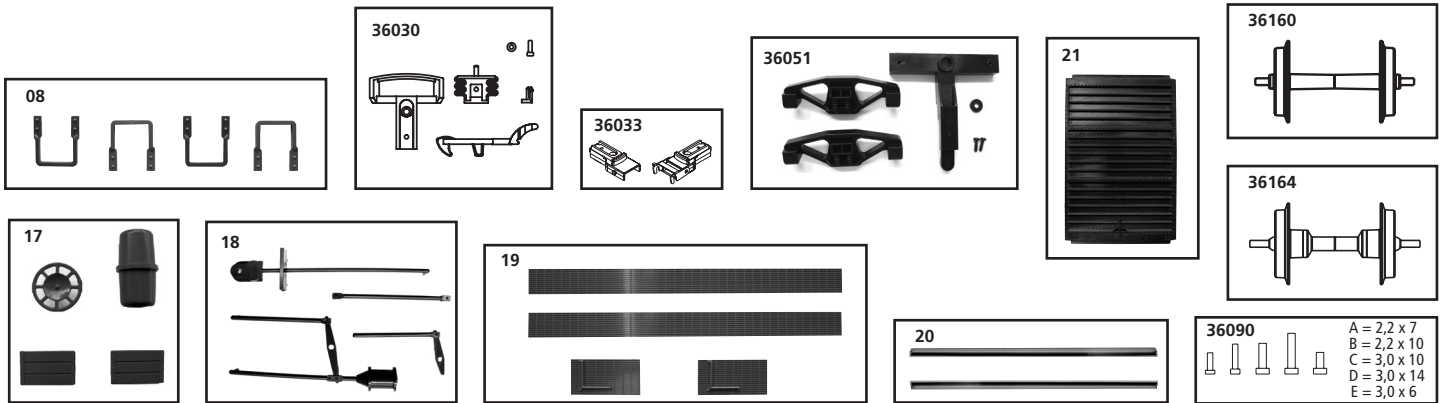

38885 CB&Q Friendship Train Steel Boxcar

Güterwagen CB&Q Friendship Train

Nr:	Bezeichnung:	Description:	Désignation:	Beschrijving:	PG*
38805-08	Trittstufen (4 St.)	Stirrup Steps (4 Pcs)	Marche pieds (4 unités)	Trede (4 stuks)	8
38806-17	Rad, Tank, Brett	Brake Wheel, Reservoir, Placards	Essieu, Réservoir, Planches	Wiel, Tank, Plank	7
38806-18	Bremssystem (4-tlg.)	Brake System (4 Pcs)	Embiillage (4 unités)	Remsysteem 4-delig	8
38885-19	Dachtritte (4-tlg.)	Roofwalk (4 Pcs)	Passerelle de toit (4 unités)	Trede (4-delig)	9
38885-20	Türhalterung (2 St.)	Door Guides (2 Pcs)	Glissières de porte (2 unités)	Deurophanging (2 stuks)	7
38885-21	Tür	Door	Porte	Deur	7
	Standard Ersatzteile	Spare parts, standard range	Pièces détachées standard	Standaardonderdelen	
36030	Kupplung komplett	Standard Coupler	Attelage, complet	Koppeling, volledig	
36033	Ganzzug-Kupplung	Rigid Coupler	Attelage	Koppeling	
36051	Drehgestell „Bettendorf“ (2 St.)	Bettendorf Truck (set of 2)	Bogie „Bettendorf“ (2 unités)	Draaistel „Bettendorf“ (2-delig)	
36090	Schrauben-Set (20-tlg./5 Größen)	Screws (5 Sizes, 20 Pcs)	Jeu de vis (20 pièces, 5 tailles)	Set schroeven (20-delig)	
36160	Radsatz Kunststoff (2 St.)	Plastic Wheelset (set of 2)	Essieux plastiques (2 unités)	Kunststof wielstel (2-delig)	
36164	Radsatz Metall (2 St.)	Metal Wheelset (set of 2)	Essieux métalliques (2 unités)	Metalen wielstel (2-delig)	

*Preisgruppe *price category *catégorie de prix *Priscategorie

PIKO Spielwaren GmbH · Lutherstraße 30 · 96515 Sonneberg, GERMANY