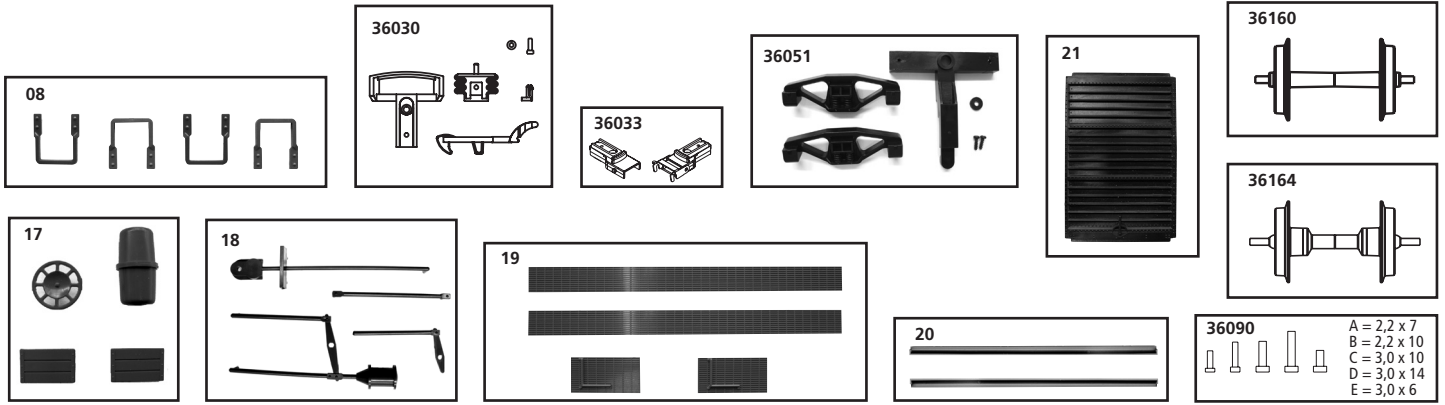

38885 CB&Q Friendship Train Steel Boxcar

Güterwagen CB&Q Friendship Train

Nr:	Bezeichnung:	Description:	Désignation:	Beschrijving:	PG*
38805-08	Trittstufen (4 St.)	Stirrup Steps (4 Pcs)	Marche pieds (4 unités)	Trede (4 stuks)	8
38806-17	Rad, Tank, Brett	Brake Wheel, Reservoir, Placards	Essieu, Réservoir, Planches	Wiel, Tank, Plank	7
38806-18	Bremssystem (4-tlg.)	Brake System (4 Pcs)	Embiillage (4 unités)	Remsysteem 4-delig	8
38885-19	Dachtritte (4-tlg.)	Roofwalk (4 Pcs)	Passerelle de toit (4 unités)	Trede (4-delig)	9
38885-20	Türhalterung (2 St.)	Door Guides (2 Pcs)	Glissières de porte (2 unités)	Deurophanging (2 stuks)	7
38885-21	Tür	Door	Porte	Deur	7
	Standard Ersatzteile	Spare parts, standard range	Pièces détachées standard	Standaardonderdelen	
36030	Kupplung komplett	Standard Coupler	Attelage, complet	Koppeling, volledig	
36033	Ganzzug-Kupplung	Rigid Coupler	Attelage	Koppeling	
36051	Drehgestell „Bettendorf“ (2 St.)	Bettendorf Truck (set of 2)	Bogie „Bettendorf“ (2 unités)	Draaistel „Bettendorf“ (2-delig)	
36090	Schrauben-Set (20-tlg./5 Größen)	Screws (5 Sizes, 20 Pcs)	Jeu de vis (20 pièces, 5 tailles)	Set schroeven (20-delig)	
36160	Radsatz Kunststoff (2 St.)	Plastic Wheelset (set of 2)	Essieux plastiques (2 unités)	Kunststof wielstel (2-delig)	
36164	Radsatz Metall (2 St.)	Metal Wheelset (set of 2)	Essieux métalliques (2 unités)	Metalen wielstel (2-delig)	

PIKO Spielwaren GmbH · Lutherstraße 30 · 96515 Sonneberg, GERMANY