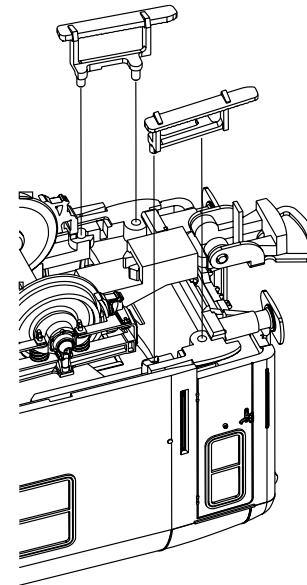

Montageanleitung

Installation Instructions / Notice de montage / 装配说明书

Nicht kleben!
Do not glue!
Ne pas coller!
请勿使用胶水！

Ab Radius R3 (484 mm) oder bei Vitrinenmodellen einsetzbar!
To use with a radius R3 (484 mm) or display models! /
À utilisé avec un rayon R3 (484 mm) ou modèles d'étalage! /
行车请使用R3路轨（半径484mm），使用其他路轨仅供展览！