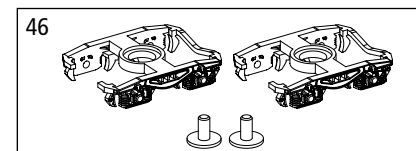

40710-90-7000

PIKO Spielwaren GmbH • Lutherstraße 30 • 96515 Sonneberg • GERMANY
德国比高有限公司 • 德国图林根州索内堡市路德街30号