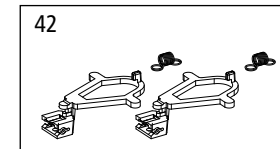

40710-90-7000

PIKO Spielwaren GmbH • Lutherstraße 30 • 96515 Sonneberg • GERMANY
德国比高有限公司 • 德国图林根州索内堡市路德街30号