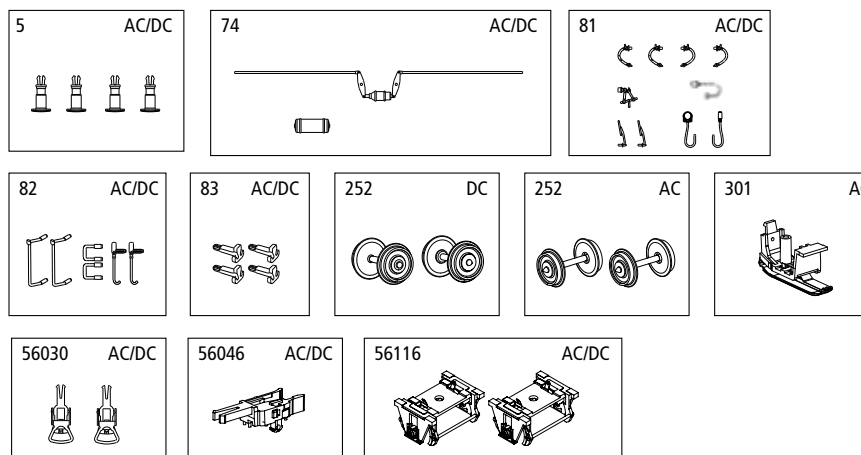

*Grupo de precio *价格表 *Priscategoria *ценовая категория

PIKO Messwagen

PIKO SmartMeasure Car /

PIKO H0-wagon de mesure /

比高智能测量车

包装及说明书内包含重要信息, 请保留备用

ERSATZTEILE

Spare parts · Pièces détachées · Parti di ricambio

Repuestos · 配件 · Reserveonderdelen · Запасные части

Bei Ersatzteilanforderung bitte immer die vollständige Ersatzteil-Nr. angeben. Hinweis: Für dieses Modell sind nur die unten aufgeführten Ersatzteile erhältlich!

Please order the wanted spare part with the complete spare part item number. Note: Only the spare parts listed below are available for this model!

Pour commander des pièce détachées, veuillez indiquer le no. de la pièce souhaitée. Seules les pièces sous-mentionnées sont disponibles pour cet article.

订购配件时请附上完整的配件号码。注: 这个模型, 只有以下配件可订购!

Rechtliches

EU-Konformitätserklärung

Hiermit erklärt die PIKO Spielwaren GmbH, dass das Produkt der Richtlinie 2014/53/EU entspricht. Der vollständige Text der EU-Konformitätserklärung ist unter der folgenden Internetadresse verfügbar: <https://www.piko.de/konform>

Funkfrequenzen und Sendeleistung

WLAN 2,4 GHz

- Bereich 2,4 GHz – 2,483 GHz
- Maximale Sendeleistung 100 mW

Legal information

Declaration of EU conformity

PIKO Spielwaren GmbH hereby declares that the product complies with the 2014/53/EU directive. The complete text of the EU Declaration of Conformity is available at the following Internet address: <https://www.piko.de/konform>

Radio frequencies and transmission power

WLAN 2,4 GHz

- Frequency range 2.4 GHz – 2.483 GHz
- Maximum transmission power 100 mW