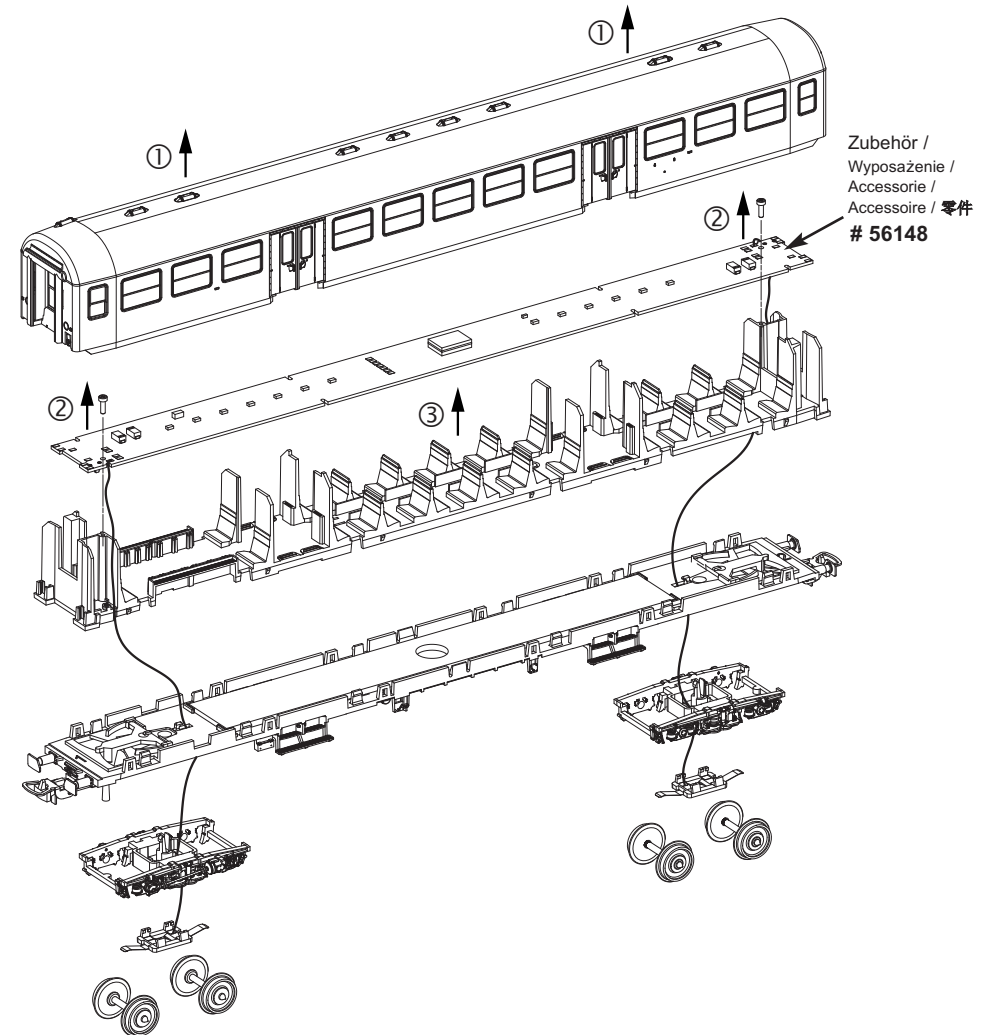

Personenwagen 120A PKP

Wagon osobowy 120A PKP

Passenger Car 120A PKP

乘客车 120A PKP

包装及说明书内包含重要信息, 请保留备用

96646-90-7000

PIKO Spielwaren GmbH · Lutherstraße 30 · 96515 Sonneberg · GERMANY
德国比高有限公司 · 德国图林根州索内堡市路德街30号