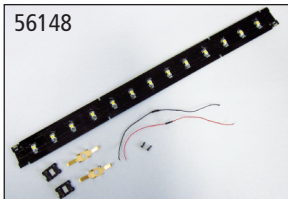

ERSATZTEILE

Części zamienne · Spare parts · Pièces détachées · Parti di ricambio · Repuestos · 配件 · Запасные части

Bei Ersatzteilanforderung bitte immer die vollständige Ersatzteil-Nr. angeben.
Hinweis: Für dieses Modell sind nur die unten aufgeführten Ersatzteile erhältlich!

Przy zamawianiu części zamiennych proszę zawsze podawać kompletny numer tych części.

Please order the wanted spare part with the complete spare part item number.

Note: Only the spare parts listed below are available for this model!

订购配件时请附上完整的配件号码。注：这个模型，只有以下配件可订购！

152

153

182

199

200

201

202

203

204

56030

56050

56060

56148

PIKO Spielwaren GmbH · Lutherstraße 30 · 96515 Sonneberg · GERMANY
德国比高有限公司 · 德国图林根州索内堡市路德街30号