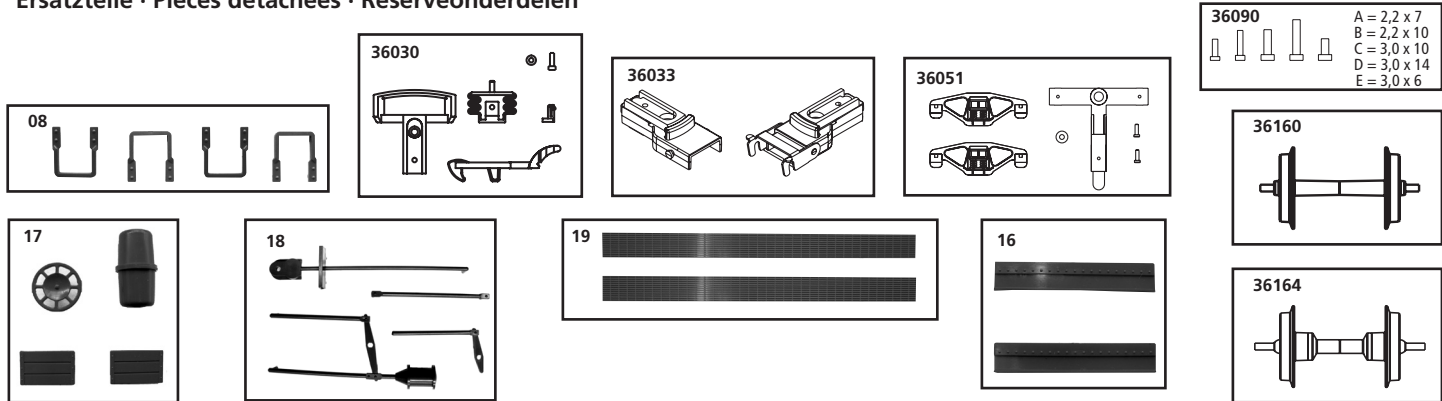

38875 Christmas Boxcar 2017

Weihnachtswagen 2017

SPARE PARTS

Ersatzteile · Pièces détachées · Reserveonderdelen

Nr:	Bezeichnung:	Description:	Désignation:	Beschrijving:	PG*
38805-08	Trittstufen (4 St.)	Stirrup Steps (4 Pcs)	Marche pieds (4 unités)	Trede (4 stuks)	8
38815-16	Gehäuseabdeckung (2 St.)	Door Header (2 Pcs)	Planches de caisse (2 unités)	Loopplanken (2 stuks)	7
38806-17	Rad, Tank, Brett	Brake Wheel, Reservoir, Placards	Essieu, Réservoir, Planches	Wiel, Tank, Plank	7
38806-18	Bremssystem (4-tlg.)	Brake System (4 Pcs)	Embiillage (4 unités)	Remsysteem 4-delig)	8
38815-19	Dachtritte	Roofwalk	Passerelle de toit	Trede	9
36030	Standard Ersatzteile Kupplung komplett	Spare parts, standard range Standard Coupler	Pièces détachées standard Attelage, complet	Standaardonderdelen Koppeling, volledig	
36033	Ganzzug-Kupplung	Rigid Coupler	Attelage	Koppeling	
36051	Drehgestell „Bettendorf“ (2 St.)	Bettendorf Freight Truck (set of 2)	Jeu de vis (20 pièces, 5 tailles)	Draaistel „Bettendorf“ (2 stuks)	
36090	Schrauben-Set (20-tlg./5 Größen)	Screws (5 Sizes, 20 Pcs)	Bogie „Bettendorf“ (2 unités)	Set schroeven (20-delig)	
36160	Radsatz Kunststoff (2 St.)	Plastic Wheelset (set of 2)	Essieux plastiques (2 unités)	Kunststof wielstel (2-delig)	
36164	Radsatz Metall (2 St.)	Metal Wheelset (set of 2)	Essieux métalliques (2 unités)	Metalen wielstel (2-delig)