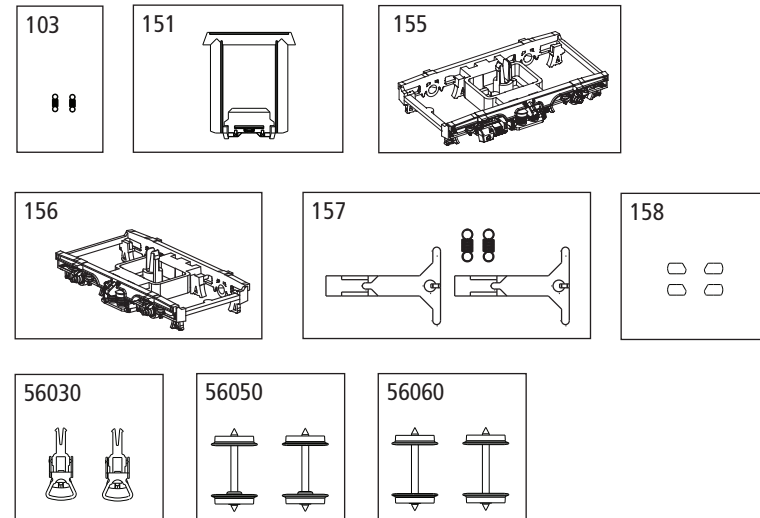

ET aus unserem Standardprogramm	备用零件的标准范围:	Onderdelen standaardassortiment	Запасные части нашего стандартного диапазона	
56030	Enganche (2 p.)	挂钩组件 (2个)	Koppeling (2 st.)	Сцепки (2 шт)
56050	Eje CC (2 p.)	轮组 (2个)	Wielstel DC (2 st.)	Колёсная пара DC (2 шт)
56060	Eje CA (2 p.)	轮组 (2个)	Wielstel AC (2 st.)	Колёсная пара AC (2 шт)

*Grupo de precio *价格表 *Priscategorie *Ценовая категория

Personenwagen "Silberlinge"

Passenger Car "Silberlinge"

Voitures Voyageurs "Silberlinge"

乘客车 "Silberlinge"

包装及说明书内包含重要信息,请保留备用

ERSATZTEILE

Spare parts · Pièces détachées · Parti di ricambio

Repuestos · 配件 · Reserveonderdelen · Запасные части

Bei Ersatzteilanforderung bitte immer die vollständige Ersatzteil-Nr. angeben.
Hinweis: Für dieses Modell sind nur die unten aufgeführten Ersatzteile erhältlich!

Please order the wanted spare part with the complete spare part item number.
Note: Only the spare parts listed below are available for this model!

Pour commander des pièces de rechange, ne pas oublier de donner le Numéro d'Article de la pièce demandée.
Note: Seules les pièces demandées sont disponibles pour ce modèle!

订购配件时请附上完整的配件号码。注: 这个模型, 只有以下配件可订购!

57654-90-7000

PIKO Spielwaren GmbH · Lutherstraße 30 · 96515 Sonneberg · GERMANY
德国比高有限公司 · 德国图林根州索内堡市路德街30号