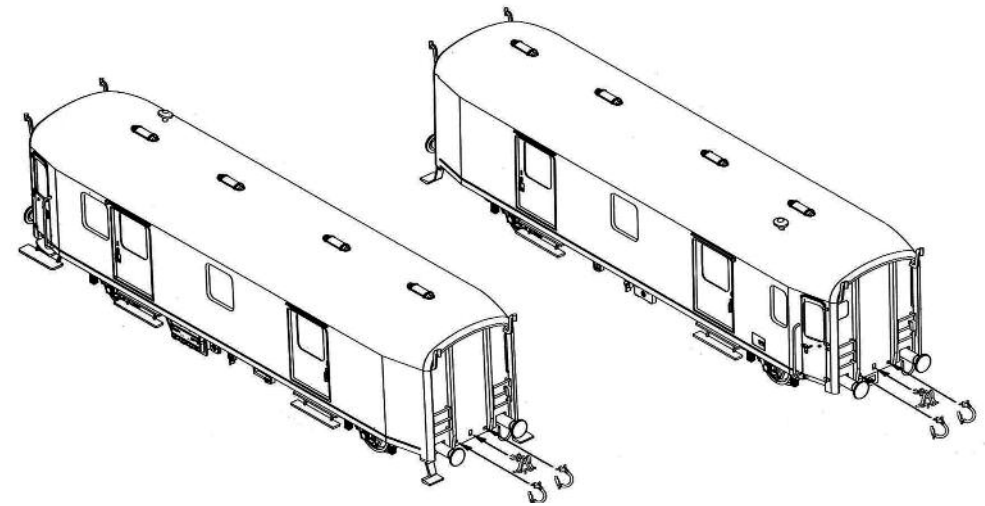

Montageanleitung / Installation Instructions / Notice de montage / 装配说明书

Zurüstbauteile nur für Vitrinenmodelle oder am Zugende anbringen /
Extensions only for display case models or at the end of the last car of a train /
Des extensions pour les modèles de vitrine ou à la fin
de la dernière voiture d'un train /
仅用于展览模型或用于火车最后车厢的尾部的附件