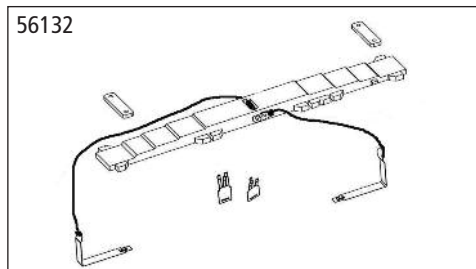

Ersatzteile

Spare Parts / Pièces détachées / 零件

Bei Ersatzteilanforderung bitte immer die vollständige Ersatzteil-Nr. angeben.
Hinweis: Für dieses Modell sind nur die unten aufgeführten Ersatzteile erhältlich!

Please order the wanted spare part with the complete spare part item number.
Note: Only the spare parts listed below are available for this model!

Pour commander des pièces de rechange, ne pas oublier de donner le Numéro d'Article de la pièce demandée.
Note: Seules les pièces demandées sont disponibles pour ce modèle!

订购配件时请附上完整的配件号码。注：这个模型，只有以下配件可订购！

Bahnpostwagen Post-c/13; Post-p/13, DBP Ep. III / IV

Post Car post-c/13; post-p/13, DBP III / IV

Fourgons postal Post-c/13; Post-p/13, DBP ép. III / IV

邮政车 post-c/13; post-p/13, DBP III/IV

包装及说明书内包含重要信息，请保留备用