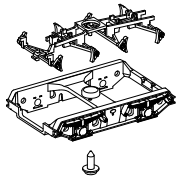

231

233

234

236

237

232

238

56030

# ERSATZTEILE FLACHWAGEN 401Z

Części zamienne · Spare parts · Pièces détachées

ET-Nr.:	Bezeichnung:	Oznaczenie:	Description:	Désignation:	PG*
54000-231	2x Kurzkupplungsdeichsel / 2x Feder	2x dyszel sprzęgu / 2x sprężyna kinematyki sprzęgu	2x Short coupler adapter / 2x spring	2x l'adaptateur du coupleur / 2x Ressort	<b>7</b>
54000-232	Drehgestell / Bremsklötze / Schraube	wózek / Klocki hamulcowe / Śruba	Bogie / Brake shoes / Screw	Bogie / Chaussures du frein / vis	<b>8</b>
58414-233	5x Runge	5x kłonicami	5x Stanchion	5x Ranche	<b>7</b>
54000-234	2x Puffer rund	2x zderzak	2x Buffer-round head	2x Tampon ronde	<b>6</b>
58414-236	Stirnbordwand (2 Stck.)	Burta (2 szt.)	Platform panel (2 pcs.)	Page tailboard (2 unités)	<b>6</b>
54000-237	2x Handbremsrad	2x Koło hamulca ręcznego	2x Brake wheel	2x Roue du frein	<b>6</b>
58412-238	2x Rangiertritt / 2x Bremsschlauch	2x Stopień manewrowy / 2x Przewód hamulcowy	2x Step / 2x Air pipe	2x Marche pieds / 2x Détail traverse	<b>8</b>
<p><b>ET aus unserem Standardprogramm</b>      <b>Części zamienne z programu standardowego</b>      <b>Spare parts standard range</b>      <b>Pièces détachées de notre gamme standard</b></p>					
56030	Kupplung (2 Stck.)	Sprzęg kompletny (2 szt.)	Coupling (2 pcs.)	Attelage (2 unités)	
56052	Radsatz DC (2 Stck.)	Koła z kołem DC (2 szt.)	Wheelset DC (2 pcs.)	Essieux CC (2 unités)	
56061	Radsatz AC (2 Stck.)	Koła z kołem AC (2 szt.)	Wheelset AC (2 pcs.)	Essieux CA (2 unités)	