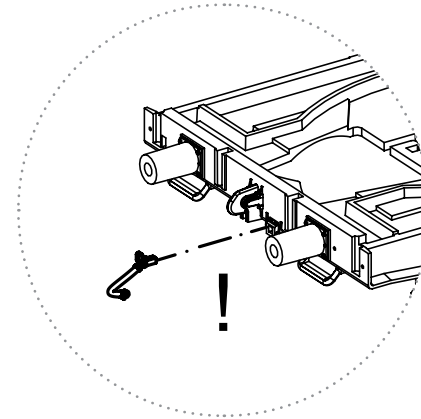

56052

56061

# ERSATZTEILE FLACHWAGEN 401Z

Części zamienne · Spare parts · Pièces détachées

ET-Nr.:	Bezeichnung:	Oznaczenie:	Description:	Désignation:	PG*
54000-231	2x Kurzkupplungsdeichsel / 2x Feder	2x dyszel sprzęgu / 2x sprężyna kinematyki sprzęgu	2x Short coupler adapter / 2x spring	2x l'adaptateur du coupleur / 2x Ressort	<b>7</b>
54000-232	Drehgestell / Bremsklötze / Schraube	wózek / Klocki hamulcowe / Śruba	Bogie / Brake shoes / Screw	Bogie / Chaussures du frein / vis	<b>8</b>
58414-233	5x Runge	5x kłonicami	5x Stanchion	5x Ranche	<b>7</b>
54000-234	2x Puffer rund	2x zderzak	2x Buffer-round head	2x Tampon ronde	<b>6</b>
58414-236	Stirnbordwand (2 Stck.)	Burta (2 szt.)	Platform panel (2 pcs.)	Page tailboard (2 unités)	<b>6</b>
54000-237	2x Handbremsrad	2x Koło hamulca ręcznego	2x Brake wheel	2x Roue du frein	<b>6</b>
58412-238	2x Rangiertritt / 2x Bremsschlauch	2x Stopień manewrowy / 2x Przewód hamulcowy	2x Step / 2x Air pipe	2x Marche pieds / 2x Détail traverse	<b>8</b>
<p><b>ET aus unserem Standardprogramm</b>      <b>Części zamienne z programu standardowego</b>      <b>Spare parts standard range</b>      <b>Pièces détachées de notre gamme standard</b></p>					
56030	Kupplung (2 Stck.)	Sprzęg kompletny (2 szt.)	Coupling (2 pcs.)	Attelage (2 unités)	
56052	Radsatz DC (2 Stck.)	Koła z kołem DC (2 szt.)	Wheelset DC (2 pcs.)	Essieux CC (2 unités)	
56061	Radsatz AC (2 Stck.)	Koła z kołem AC (2 szt.)	Wheelset AC (2 pcs.)	Essieux CA (2 unités)	