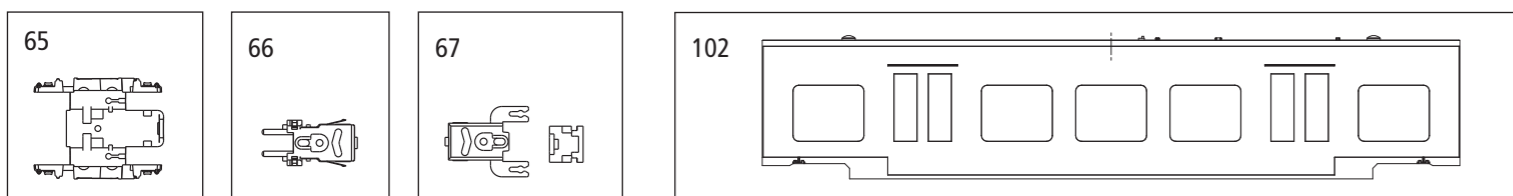

Mittelwagen / middle car / Voiture intermédiaire / 长卡

ERSATZTEILE TRIEBZUG BR 442 "TALENT 2"_N

Spare parts · Pièces détachées · Parti di ricambio · Repuestos · 配件
 Reserveonderdelen · Części zamienne · Запасные части · Náhradní díly

Endwagen 1 + 2 / top car 1 + 2 / Voiture pilote 1 + 2 / 车头1+2