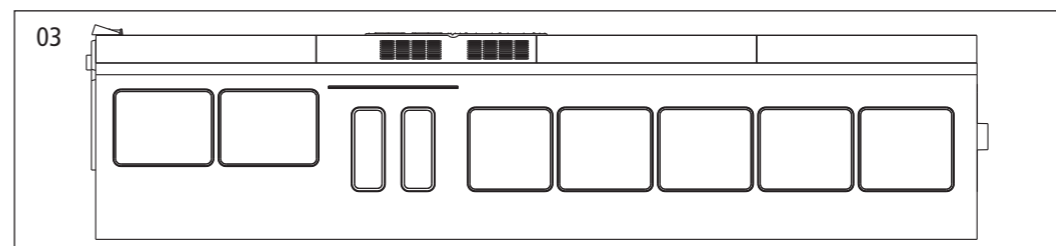

Endwagen A+B / Carrozza di fine convoglio A+B / top car A+B / Voiture pilote A+B / 车头A+B

Antriebscontainer Diesel / Powered contenitore / Powered Container diesel / Contenant Drive / 短卡