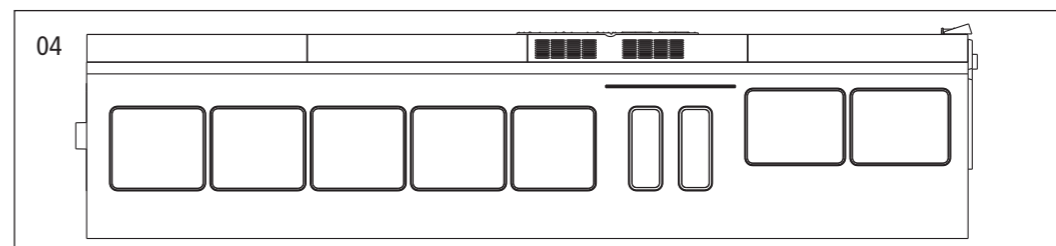

Endwagen A+B / Carrozza di fine convoglio A+B / top car A+B / Voiture pilote A+B / 车头A+B

Antriebscontainer Diesel / Powered contenitore / Powered Container diesel / Contenant Drive / 短卡