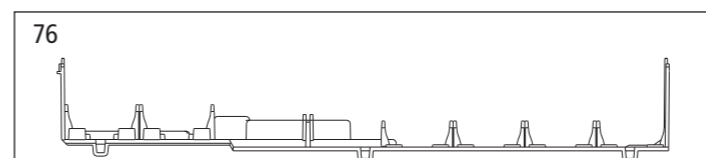

Endwagen A+B / Carrozza di fine convoglio A+B / top car A+B / Voiture pilote A+B / 车头A+B