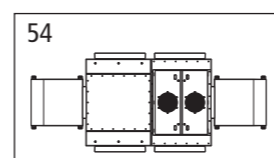

Endwagen A+B / Carrozza di fine convoglio A+B / top car A+B / Voiture pilote A+B / 车头A+B