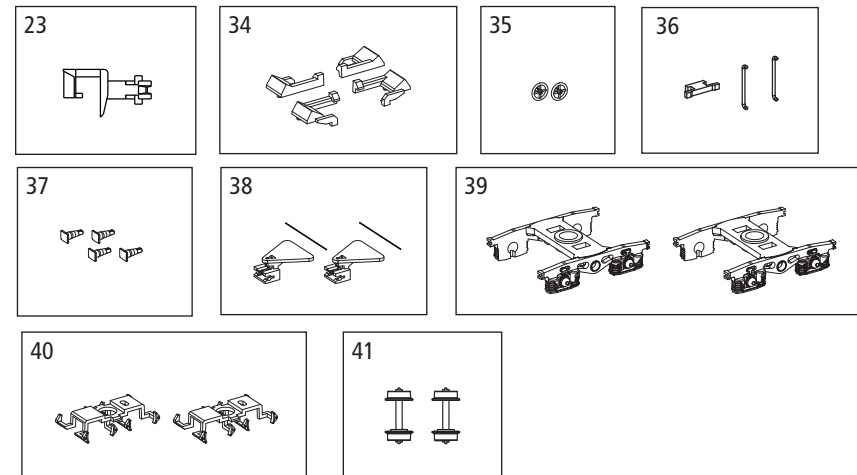

PIKO Spielwaren GmbH · Lutherstraße 30 · 96515 Sonneberg · GERMANY
德国比高有限公司 · 德国图林根州索内堡市路德街30号

40701-90-7000