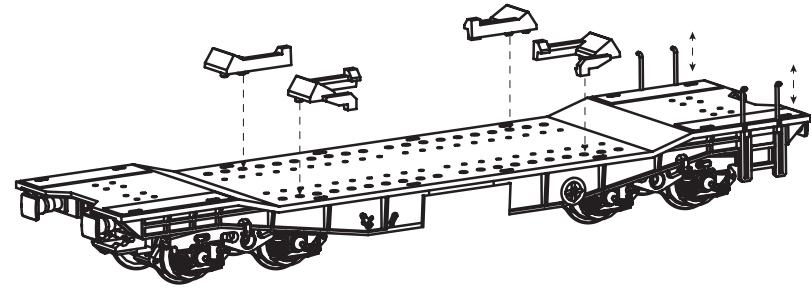

*Preisgruppe *price category *Catégorie de prix *Gruppo dei prezzi

ET-Nr.:	Descripción:	说明:	Omschrijving:	Описание:	PG*
94100-23	enganche	挂钩	koppeling	муфта	5
94400A-34	chaveta	固定销	gibs	клин	7
94400A-35	rueda de maniobra (2 u.)	方向盘 (2个)	Handwiel (2 stuks.)	маховое колесо (2 шт.)	5
94400A-36	maniobra	扶手	Handvatten + handvat houder	ручка	7
94400A-37	búfer (4 u.)	缓冲器 (4个)	Buffer (4 stuks.)	Буфер (4 шт.)	7
94400A-38	pieza de conexión (2 u.) + muelle (2 u.)	挂钩-短 (2个) + 弹簧 (2个)	Kupplungsschacht (2 st.) + Veer (2 st.)	соединительная деталь (2 шт.) + пружина (2 шт.)	8
94400A-39	bogie (2 u.)	轮架 (2个)	Bogie (2 st.)	Тележка (2 шт.)	8
94400A-40	taco del freno (2 u.)	刹车片 (2个)	Remschoenen (2 st.)	тормозной башмак (2 шт.)	7
94400A-41	rodaje (2 u.)	轮组 (2个)	Set wielen (2 stuks.)	колёсная пара (2 шт.)	8

*Grupo de precio *价格表 *Priscategorie *Ценовая категория

PIKO Spielwaren GmbH · Lutherstraße 30 · 96515 Sonneberg · GERMANY
德国比高有限公司 · 德国图林根州索内堡市路德街30号

40701-90-7000

Schwerlastwagen

Flat Car / Wagon plat / 平板车

包装及说明书内包含重要信息, 请保留备用

ERSATZTEILE

Spare parts · Pièces détachées · Parti di ricambio · Repuestos · 配件 · Reserveonderdelen · Запасные части

Bei Ersatzteilanforderung bitte immer die vollständige Ersatzteil-Nr. angeben.
Hinweis: Für dieses Modell sind nur die unten aufgeführten Ersatzteile erhältlich!

Please order the wanted spare part with the complete spare part item number.
Note: Only the spare parts listed below are available for this model!

Pour commander des pièces de rechange, ne pas oublier de donner le numéro d'article de la pièce demandée : Notez que seules les pièces ci-dessous sont disponibles !

订购配件时请附上完整的配件号码。注：这个模型，只有以下配件可订购！