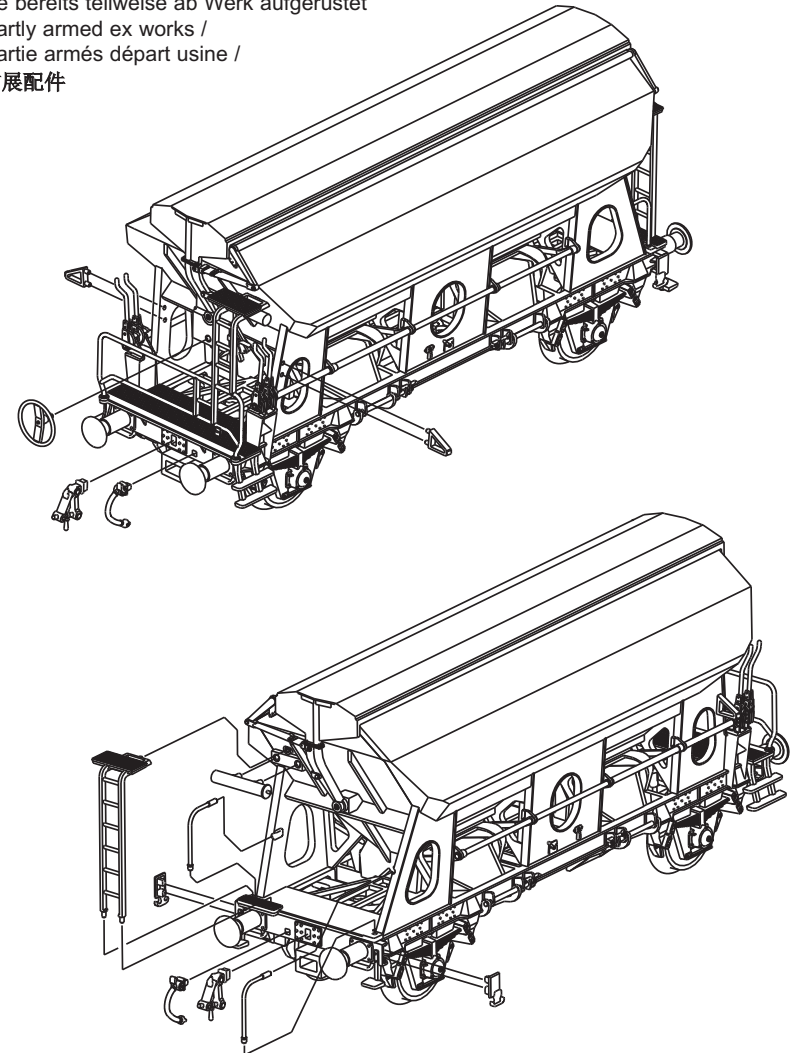

Schwenkdachwagen Tds

2-Bay Side Hopper Tds /

Wagon trémie à déchargement automatique Tds /

两侧可活动漏斗车 Tds

Zurüstbauteile bereits teilweise ab Werk aufgerüstet

Extensions partly armed ex works /

Extensions partie armés départ usine /

出厂时带的扩展配件