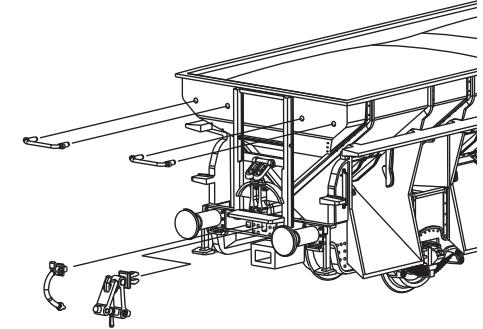

Ersatzteile

Spare Parts / Pièces détachées / 零件

Bei Ersatzteilanforderung bitte immer die vollständige Ersatzteil-Nr. angeben.
Hinweis: Für dieses Modell sind nur die unten aufgeführten Ersatzteile erhältlich!
Please order the wanted spare part with the complete spare part item number.
Note: Only the spare parts listed below are available for this model!
Pour commander des pièces de rechange, ne pas oublier de donner le Numéro d'Article de la pièce demandée.
Note: Seules les pièces demandée sont disponibles pour ce modèle!
订购配件时请附上完整的配件号码。注：这个模型，只有以下配件可订购！

Kohle selbstentladewagen Ot03 Länderbahn, DRG, DB, DR Ep. I, II, III

Self-discharging coal wagon Ot03
State railways, DRG, DB, DR, I, II, III
Wagon trémie à charbon type Ot03,
chemins de fer de l'Etat, DRG, DB, DR, I, II, III
自动卸载煤车 Ot03
国家铁路线, DRG, DB, DR, I, II, III

包装及说明书内包含重要信息, 请保留备用

Montageanleitung / Installation Instructions / Notice de montage / 装配说明书

Nicht kleben!
Do not glue!
Ne pas coller!
请勿使用胶水!

Zurüstteile bereits teilweise ab Werk
montiert /
Some extras fitted ex works /
Certains extras équipé en usine /
一些出厂时带的扩展配件

mit Bremserhaus / with brakeman's cab /
avec guérite de frein / 带驾驶室

ohne Bremserhaus / without brakeman's cab /
sans guérite de frein / 不带驾驶室