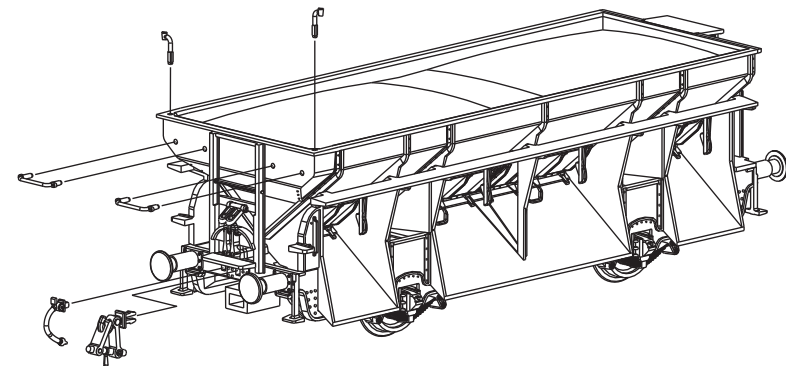

Ersatzteile

Spare Parts / Pièces détachées / 零件

Bei Ersatzteilanforderung bitte immer die vollständige Ersatzteil-Nr. angeben.
Hinweis: Für dieses Modell sind nur die unten aufgeführten Ersatzteile erhältlich!
Please order the wanted spare part with the complete spare part item number.
Note: Only the spare parts listed below are available for this model!
Pour commander des pièces de rechange, ne pas oublier de donner le Numéro d'Article de la pièce demandée.
Note: Seules les pièces demandée sont disponibles pour ce modèle!
订购配件时请附上完整的配件号码。注：这个模型，只有以下配件可订购！

Kohle selbstentladewagen Ot03 Länderbahn, DRG, DB, DR Ep. I, II, III

Self-discharging coal wagon Ot03
State railways, DRG, DB, DR, I, II, III
Wagon trémie à charbon type Ot03,
chemins de fer de l'Etat, DRG, DB, DR, I, II, III
自动卸载煤车 Ot03
国家铁路线, DRG, DB, DR, I, II, III

包装及说明书内包含重要信息, 请保留备用

Montageanleitung / Installation Instructions / Notice de montage / 装配说明书

Nicht kleben!
Do not glue!
Ne pas coller!
请勿使用胶水!

Zurüstteile bereits teilweise ab Werk
montiert /
Some extras fitted ex works /
Certains extras équipé en usine /
一些出厂时带的扩展配件

mit Bremserhaus / with brakeman's cab /
avec guérite de frein / 带驾驶室

ohne Bremserhaus / without brakeman's cab /
sans guérite de frein / 不带驾驶室