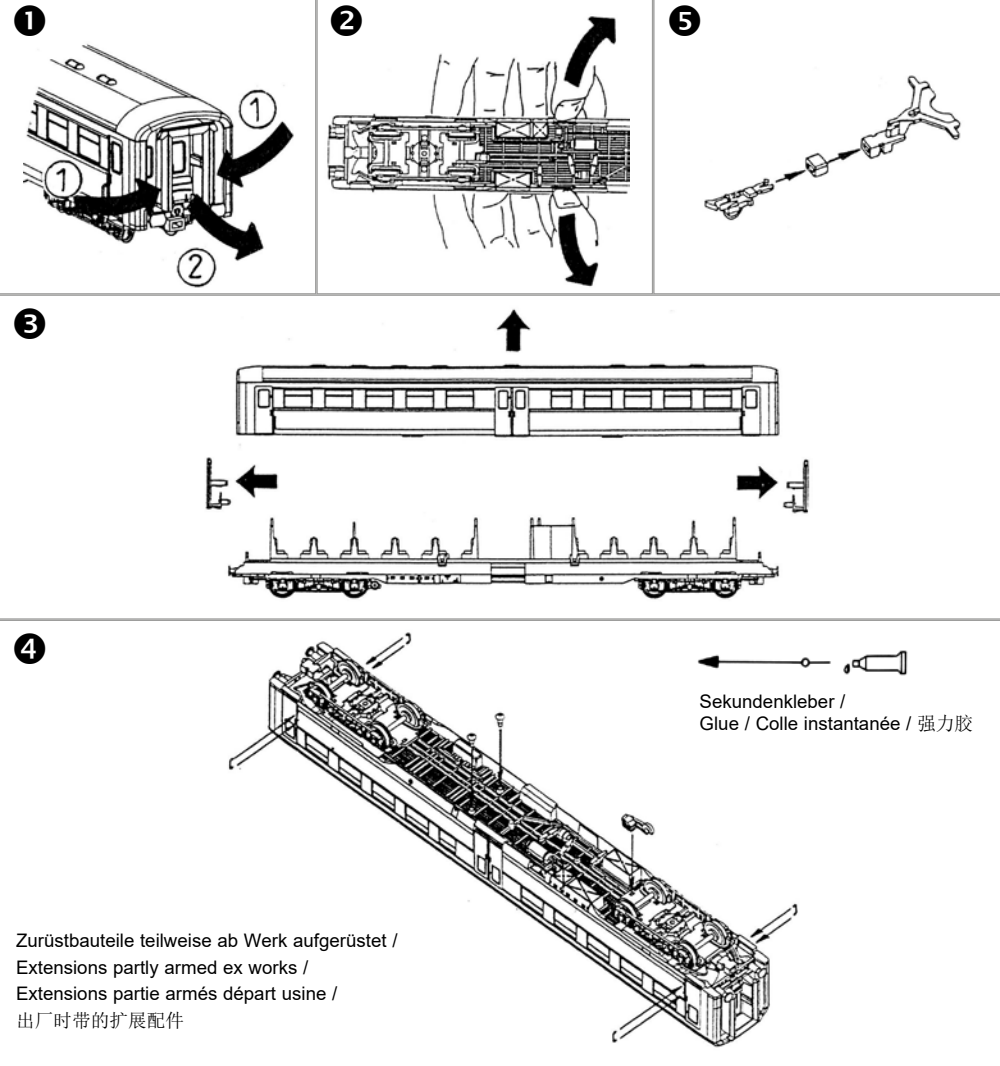

Corridor Coach

Voiture voyageurs à couloir central

ERSATZTEILE

Spare parts · Pièces détachées · Parti di ricambio

ET-Nr.:	Bezeichnung:	Description:	Désignation:	Descrizione:	PG*
58800-31	Kupplungsdeichsel mit Feder (2 Stck.)	Coupler connector with spring (2 pcs.)	Connecteur de coupleur à ressort (2 pcs.)	Connettore accoppiatore con molla (2 pz.)	8
53000-37	2x Bremsschlauch links / 2x Bremsschlauch rechts / Zughaken / Heizungsstecker / 2x Scheibenwischer / Wendezugstecker / Heizungsstecker	2x Brake hose left / 2x Brake hose right / Coupling hook / Heating plug / 2x Windscreen / Push-pull commuter train plug / Heating plug	2x Tuyau de frein gauche / 2x Tuyau de frein droit / Crochet d'attelage / Fiche de chauffage / 2x Pare-brise / Push-pull bouchon de train de banlieue / Fiche de chauffage	Tubo 2x freno a sinistra / Tubo freno destra / Accoppiamento gancio / Spina di riscaldamento / 2x Parabrezza / Push-pull treni pendolari spina / Spina di riscaldamento /	7
53202-39	2x Griffstange / Trittstufe / Antenne / Griffstange Frontfenster	2x Handrail / Step / Antenna / Handrail Front window	2x Rampe / Étape / Antenne / Rampe	2x Corrimano / Pedivella / Antenna / 2x Corrimano	7
53000-40	Griffstange Front / Abortrohr / Generator / Lichtblende	Handrail front / Toilet pipe / Generator / Light bar	Rampe avant / Tuyau de la toilette / Générateur / Diaphragme de lumière	2x Corrimano / Gabinetto di tubazione di / Generatore / Luce barra	7
53000-41	Puffer eckig links / Puffer eckig rechts / Puffer rund gewölbt / Puffer rund flach	Buffer angular left / Buffer angular right / Buffer arched / Buffer arched	Tampon anguleux à gauche / Tampon anguleux à droite / Tampon plat faussément / Tampon plat environ	Respingenti / Respingenti / Respingenti / Respingenti	7
53000-47	2x Gummiwulst	2x Rubber profil	2x Profil de la gomme	2x Gomma profil	7
53000-48	Drehgestell, vollständig	Bogie, complete	Bogie	Carrello	9
53000-49	Drehgestell, vollständig	Bogie, complete	Bogie	Carrello	9
	ET aus unserem Standardprogramm	Spare parts standard range	Pièces détachées de notre gamme standard	Pezzi di ricambio standard	
56030	Kupplung (2 Stck.)	Coupling (2 pcs.)	Attelage (2 unités)	Ganci completi (2 pezzi)	
56042	Ganzzug-Kurzkupplung (6 Stck.)	Standard Close Coupler (6 pcs.)	Attelages courts rigides pour rame complète (6 u.)	Gancio corto (6 pz.)	
56046	H0 PIKO Kurzkupplung (4 Stück)	H0 PIKO short Coupling (4 pcs.)	H0 PIKO Attelage (4 unités)	H0 PIKO Ganci completi (4 pezzi)	
56052	Radsatz DC (2 Stck.)	Wheelset DC (2 pcs.)	Essieux CC (2 unités)	Assi CC (2 pezzi)	
56061	Radsatz AC(2 Stck.)	Wheelset AC (2 unit)	Essieux CA (2 unités)	Assi CC (2 pezzi)	
56130	Beleuchtungsbausatz für Durchgangs-Sitzwagen	Interior Lighting for Corridor Coach	Kit d'éclairage pour voiture voyageurs	Set illuminazione interna	