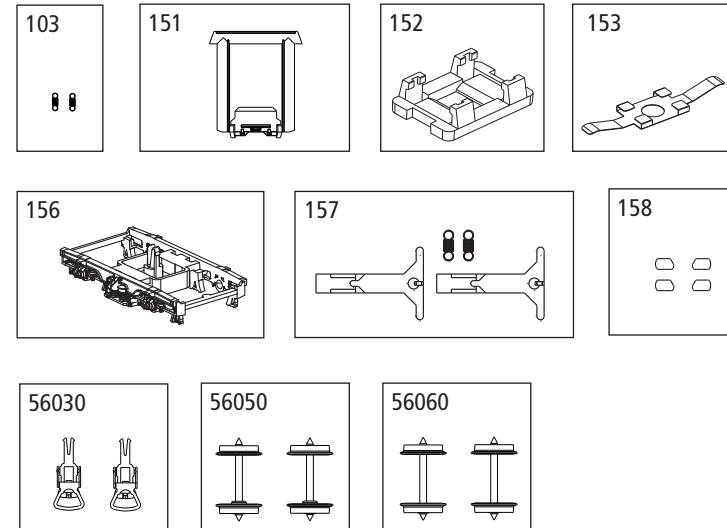

*Grupo de precio *价格表 *Priscategorie *Ценовая категория

Personenwagen "Silberlinge"

Passenger Car "Silberlinge"

Voitures Voyageurs "Silberlinge"

乘客车 "Silberlinge"

包装及说明书内包含重要信息,请保留备用

ERSATZTEILE

Spare parts · Pièces détachées · Parti di ricambio

Repuestos · 配件 · Reserveonderdelen · Запасные части

Bei Ersatzteilanforderung bitte immer die vollständige Ersatzteil-Nr. angeben.
Hinweis: Für dieses Modell sind nur die unten aufgeführten Ersatzteile erhältlich!

Please order the wanted spare part with the complete spare part item number.
Note: Only the spare parts listed below are available for this model!

Pour commander des pièces de rechange, ne pas oublier de donner le Numéro d'Article de la pièce demandée.
Note: Seules les pièces demandée sont disponibles pour ce modèle!

订购配件时请附上完整的配件号码。注: 这个模型, 只有以下配件可订购!

57653-90-7001

PIKO Spielwaren GmbH · Lutherstraße 30 · 96515 Sonneberg · GERMANY
德国比高有限公司 · 德国图林根州索内堡市路德街30号