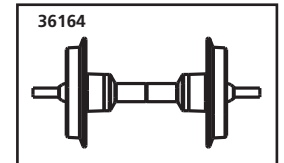

Schüttgutwagen, geschlossen Covered Hopper Car

SPARE PARTS

Ersatzteile · Pièces détachées · Reserveonderdelen

Nr:	Bezeichnung:	Description:	Désignation:	Beschrijving:	PG*
36030	Kupplung komplett	Standard Coupler	Attelage, complet	Koppeling, volledig	
36033	Ganzzug-Kupplung	Rigid Coupler	Attelage	Koppeling	
36051	Drehgestell „Bettendorf“ (2 St.)	Bettendorf Freight Truck (set of 2)	Bogie "Bettendorf" (2 unités)	Draaistel "Bettendorf" (2 stuks)	
36090	Schrauben-Set (20-tlg./5 Größen)	Screws (5 Sizes, 20 Pcs)	Jeu de vis (20 pièces, 5 tailles)	Set schroeven (20-delig)	
36160	Radsatz Kunststoff (2 St.)	Plastic Wheelset (set of 2)	Essieux plastiques (2 unités)	Kunststof wielstel (2-delig)	
36164	Radsatz Metall (2 St.)	Metal Wheelset (set of 2)	Essieux métalliques (2 unités)	Metalen wielstel (2-delig)	

PIKO Spielwaren GmbH · Lutherstraße 30 · 96515 Sonneberg, GERMANY