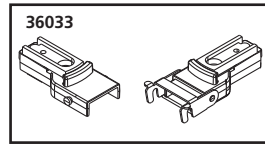

Schüttgutwagen, geschlossen Covered Hopper Car

SPARE PARTS

Ersatzteile · Pièces détachées · Reserveonderdelen

Nr:	Bezeichnung:	Description:	Désignation:	Beschrijving:	PG*
36030	Kupplung komplett	Standard Coupler	Attelage, complet	Koppeling, volledig	
36033	Ganzzug-Kupplung	Rigid Coupler	Attelage	Koppeling	
36051	Drehgestell „Bettendorf“ (2 St.)	Bettendorf Freight Truck (set of 2)	Bogie "Bettendorf" (2 unités)	Draaistel "Bettendorf" (2 stuks)	
36090	Schrauben-Set (20-tlg./5 Größen)	Screws (5 Sizes, 20 Pcs)	Jeu de vis (20 pièces, 5 tailles)	Set schroeven (20-delig)	
36160	Radsatz Kunststoff (2 St.)	Plastic Wheelset (set of 2)	Essieux plastiques (2 unités)	Kunststof wielstel (2-delig)	
36164	Radsatz Metall (2 St.)	Metal Wheelset (set of 2)	Essieux métalliques (2 unités)	Metalen wielstel (2-delig)	

PIKO Spielwaren GmbH · Lutherstraße 30 · 96515 Sonneberg, GERMANY