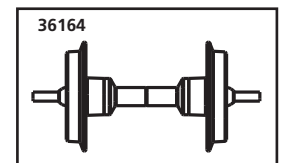

Schüttgutwagen, geschlossen Covered Hopper Car

SPARE PARTS

Ersatzteile · Pièces détachées · Reserveonderdelen

Nr:	Bezeichnung:	Description:	Désignation:	Beschrijving:	PG*
36030	Kupplung komplett	Standard Coupler	Attelage, complet	Koppeling, volledig	
36033	Ganzzug-Kupplung	Rigid Coupler	Attelage	Koppeling	
36051	Drehgestell „Bettendorf“ (2 St.)	Bettendorf Freight Truck (set of 2)	Bogie "Bettendorf" (2 unités)	Draaistel "Bettendorf" (2 stuks)	
36090	Schrauben-Set (20-tlg./5 Größen)	Screws (5 Sizes, 20 Pcs)	Jeu de vis (20 pièces, 5 tailles)	Set schroeven (20-delig)	
36160	Radsatz Kunststoff (2 St.)	Plastic Wheelset (set of 2)	Essieux plastiques (2 unités)	Kunststof wielstel (2-delig)	
36164	Radsatz Metall (2 St.)	Metal Wheelset (set of 2)	Essieux métalliques (2 unités)	Metalen wielstel (2-delig)	

*Preisgruppe *price category *catégorie de prix *Priscategorie

PIKO Spielwaren GmbH · Lutherstraße 30 · 96515 Sonneberg, GERMANY