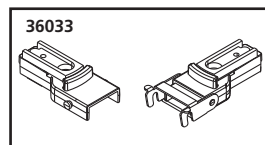

Schüttgutwagen, geschlossen Covered Hopper Car

SPARE PARTS

Ersatzteile · Pièces détachées · Reserveonderdelen

Nr:	Bezeichnung:	Description:	Désignation:	Beschrijving:	PG*
36030	Kupplung komplett	Standard Coupler	Attelage, complet	Koppeling, volledig	
36033	Ganzzug-Kupplung	Rigid Coupler	Attelage	Koppeling	
36051	Drehgestell „Bettendorf“ (2 St.)	Bettendorf Freight Truck (set of 2)	Bogie "Bettendorf" (2 unités)	Draaistel "Bettendorf" (2 stuks)	
36090	Schrauben-Set (20-tlg./5 Größen)	Screws (5 Sizes, 20 Pcs)	Jeu de vis (20 pièces, 5 tailles)	Set schroeven (20-delig)	
36160	Radsatz Kunststoff (2 St.)	Plastic Wheelset (set of 2)	Essieux plastiques (2 unités)	Kunststof wielstel (2-delig)	
36164	Radsatz Metall (2 St.)	Metal Wheelset (set of 2)	Essieux métalliques (2 unités)	Metalen wielstel (2-delig)	

*Preisgruppe *price category *catégorie de prix *Priscategorie

PIKO Spielwaren GmbH · Lutherstraße 30 · 96515 Sonneberg, GERMANY