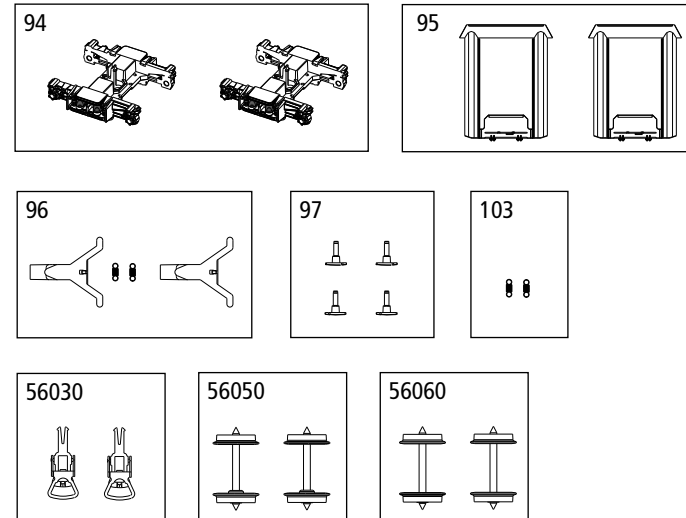

*Grupo de precio *价格表 *Priscategoríe *Ценовая категория

IC Großraumwagen

IC Passenger Car

Voiture à couloir central Intercity

乘客车

包装及说明书内包含重要信息, 请保留备用

ERSATZTEILE

Spare parts · Pièces détachées · Parti di ricambio

Repuestos · 配件 · Reserveonderdelen · Запасные части

Bei Ersatzteilanforderung bitte immer die vollständige Ersatzteil-Nr. angeben.
Hinweis: Für dieses Modell sind nur die unten aufgeführten Ersatzteile erhältlich!
Please order the wanted spare part with the complete spare part item number.
Note: Only the spare parts listed below are available for this model!
Pour commander des pièces de rechange, ne pas oublier de donner le Numéro d'Article de la pièce demandée.
Note: Seules les pièces demandées sont disponibles pour ce modèle!
订购配件时请附上完整的配件号码。注: 这个模型, 只有以下配件可订购!

57613-90-7000

PIKO Spielwaren GmbH · Lutherstraße 30 · 96515 Sonneberg · GERMANY
德国比高有限公司 · 德国图林根州索内堡市路德街30号