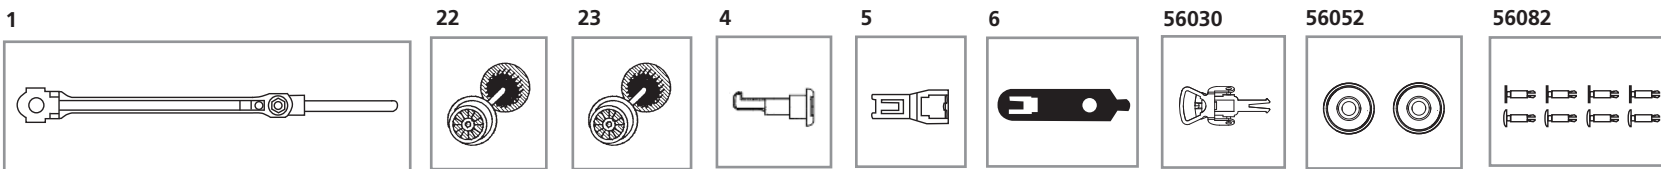

ERSATZTEILE # 57110

Spare parts · Pièces détachées · Parti di ricambio · Repuestos · 备用零件

Nr:	Bezeichnung:	Description:	Désignation:	Descrizione:	Descripción:	说明:	PG*
50500-01	Steuerung (2 Stck.)	Reversing gear	Changement de marche	Biellismo (2pezzi)	Distribución (2 u.)	倒车齿轮	8
50500-22	Radsatz / Lok	Loco wheelset	Essieux	Ruote / Locomotiva	Eje / Locomotora	买卖轮	7
50500-23	Radsatz / Lok mit Aufnahme für Kurbelbolzen	Loco wheelset	Essieux	Ruote	Eje / Locomotora con sujeción de perno	轮子组件	7
50500-04	Kurbelbolzen (2 Stck.)	Crank bolt (set of 2)	Boulon de manivelle (2 unités)	Manovella con bulloni (2 p.)	Perno de manivela (2 u.)	曲柄轴 (2个)	4
50500-05	Kuppelhaken vorn	Coupling hook front	Attelage devant	Gancio frontale	Enganche delantero	前挂钩	4
50501-06	Kuppelhaken Lok/Tender	Coupling hook Loco/Tender	Attelage Loco/Tender	Gancio Locomotiva/Tender	Enganche Locomotora/Tender	前挂钩	4
	Ersatzteile aus unserem Standardprogramm	Spare parts standard range	Pièces détachées de notre gamme standard	Pezzi di ricambio standard	Repuestos de nuestro programa standard	备用零件的标准范围:	
56030	Kupplung PIN 72 (2 Stck.)	Coupling, PIN 72 (set of 2)	Attelage, PIN 72 (2 unités)	Gancio PIN 72 (2 pezzi)	Enganche PIN 72 (2 u.)	挂钩组件(2个)	
56052	Radsatz / Tender (2 Stck.)	Tender wheelset (set of 2)	Essieux (2 unités)	Ruote / Tender (2 pezzi)	Eje / Tender (2 u.)	车轮 供应船(2个)	
56082	Hülsenpuffer (8 Stck.)	Buffers (set of 8)	Tampon (8 unités)	Respingenti (8 pezzi)	Topera (8 u.)	泵把(8个)	