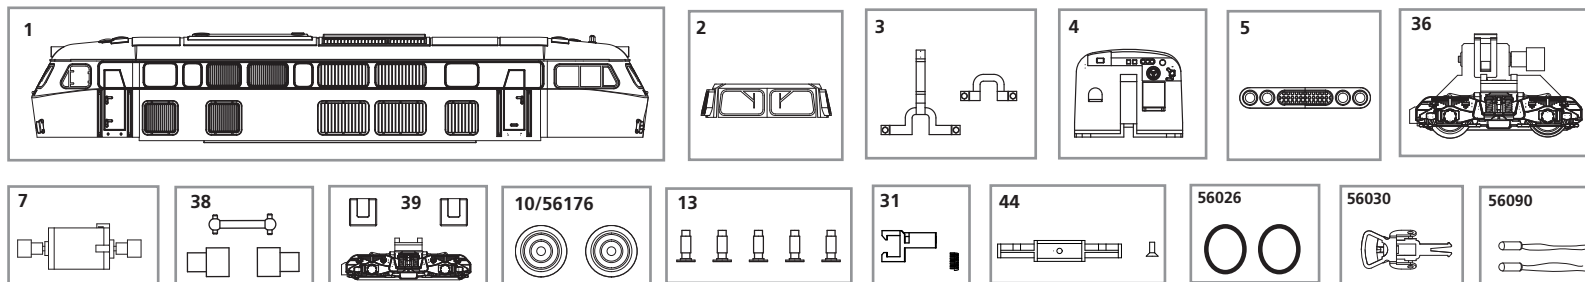

# ERSATZTEILE DIESELLOKOMOTIVE # 57095

Spare parts · Pièces détachées · Parti di ricambio · Repuestos · 备用零件

Nr:	Bezeichnung:	Description:	Désignation:	Descrizione:	Descripción:	说明:	PG*
57095A-01	Gehäuse, bedruckt	Body, decorated	Caisse, décorée	Carrozzeria verniciat	Carcasa decorada	壳体 油漆过	12
57095A-02	Fenstereinsatz	Window units, decorated	Bloc de fenêtre, décorée	Finestrini verniciati	Ventanas decoradas	窗户插入物 油漆过	6
52500-03	Lichtleiter, 2-tlg.	Conductors, 2 items	Câble en fibre optique, 2 unités	Cavi con fibre ottiche, 2 pezzi	Conductor de luz, 2 unidades	导体 2个	6
52500-04	Inneneinrichtung	Interior fittings	Aménagement intérieur	Aggiuntivi interni	Decoración interior	内部配件	9
52500-05	Front-Zierblende	Front cover	Cache décoratif frontal	Frontale verniciato	Tapa de adorno frontal	封面	5
52500-36	Getriebe, komplett	Gearbox, complete	Engrenage, complet	Ingranaggi completi	Engranaje completo	齿轮 全套	12
52500-07	Motor, komplett	Engine, complete	Moteur, complet	Motore completo	Motor completo	马达 全套	12
52500-38	Kardanwelle und Buchsen	Prop shafts and universal joints	Douilles de cardan	Albero con giunto cardanico e boccole	Eje cardán y cojinetes	螺旋轴 和插座	7
52500-39	Drehgestellblende + 2 Halteplatten	Bogey casing	Cache pour bogie	Carrelli	Tapa boggies	转向架	9
52500-10	Radsatz ohne Haftreifen (2 Stck.)	Wheelsets (set of 2)	Essieux (2 unités)	Ruote senza anelli (2 pezzi)	Eje sin aros de adherencia (2u.)	无防滑轮胎的车轮(2个)耦合	8
52500-31	Kupplungsschacht + Feder	Coupling shaft	Crochet d'attelage	Gancio	Cajetín de enganche	轴	7
52500-13	Puffer (5 Stck.)	Buffers (set of 5)	Tampon (5 unités)	Respingenti (5 pezzi)	Topera (5 u.)	缓冲器(5个)	7
52500-44	Abdeckung m. Schraube	Gearbox floor + casing w. screw	Plancher mécanique et habillage avec vis	Copertura per ingranaggi con viti	Tapa con tornillo	盖板+螺钉	9
	<b>Ersatzteile aus unserem Standard-Programm</b>	<b>Spare parts from our standard range</b>	<b>Pièces détachées de notre programme standard</b>	<b>Pezzi di ricambio standard</b>	<b>Repuestos de nuestro programa standard</b>	<b>备用零件的标准范围:</b>	
56026	Haftreifen (10 Stck.)	Friction tyres (set of 10)	Bandages (10 unités)	Anelli di aderenza (10 pezzi)	Aros de adherencia (10 u.)	防滑轮胎(10个)	
56030	Kupplung, vollst. (2 Stck.)	Coupling, complete (set of 2)	Attelage, complet (2 unités)	Ganci completi (2 pezzi)	Enganche, completo (2 u.)	离合器 全套(2个)	
56090	Glühlampe (2 Stck.)	Light bulbs (set of 2)	Ampoule à incandescence (2u.)	Lampadine ad incandescenza (2 pezzi)	Lámparas (2 u.)	白炽灯(2个)	
56176	Radsatz mit Haftreifen (2 Stck.)	Wheelset with friction tyres	Essieux décorée avec bandages	Ruote con anelli di aderenza (2 pezzi)	Ejes con aros de adherencia (2u.)	带防滑轮胎的轮轴	