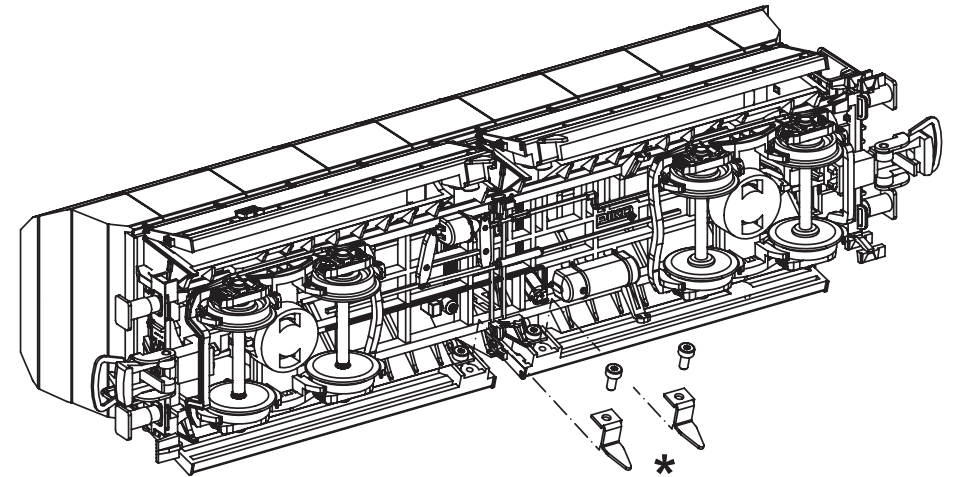

订购配件时请附上完整的配件号码。注：这个模型，只有以下配件可订购！

Schüttgutwagen Falns

Hopper Car Falns / Wagon silo à bogies
Falns / 漏斗车

包装及说明书内包含重要信息, 请保留备用

Montageanleitung / Installation Instructions / Notice de montage / 装配说明书

* Funktionsteile zur Selbstmontage (nur benötigt in Verbindung mit Entladebrücke #61122)

Functional parts for self-assembly (only required in conjunction with unloading gantry # 61122) /

Les pièces fonctionnelles pour l'auto-assemblage (requis uniquement en combinaison avec déchargement portique # 61122) /