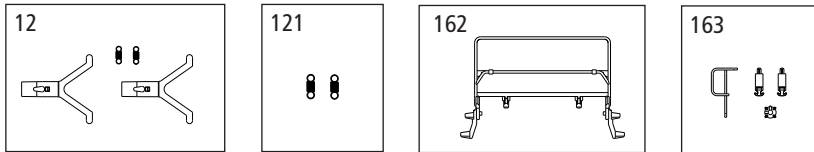

Ersatzteile

Spare Parts / Pièces détachées / 零件

Bei Ersatzteilanforderung bitte immer die vollständige Ersatzteil-Nr. angeben.
Hinweis: Für dieses Modell sind nur die unten aufgeführten Ersatzteile erhältlich!

Please order the wanted spare part with the complete spare part item number.
Note: Only the spare parts listed below are available for this model!

Pour commander des pièces de rechange, ne pas oublier de donner le Numéro d'Article de la pièce demandée.
Note: Seules les pièces demandées sont disponibles pour ce modèle!

订购配件时请附上完整的配件号码。注：这个模型，只有以下配件可订购！