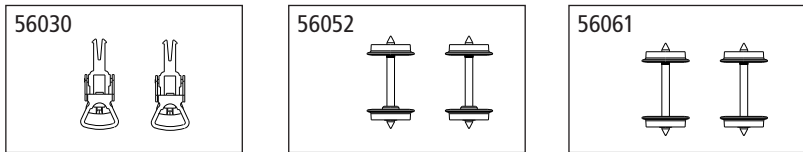

Ersatzteile

Spare Parts / Pièces détachées / 零件

Bei Ersatzteilanforderung bitte immer die vollständige Ersatzteil-Nr. angeben.
Hinweis: Für dieses Modell sind nur die unten aufgeführten Ersatzteile erhältlich!

Please order the wanted spare part with the complete spare part item number.
Note: Only the spare parts listed below are available for this model!

Pour commander des pièces de rechange, ne pas oublier de donner le Numéro d'Article de la pièce demandée.
Note: Seules les pièces demandées sont disponibles pour ce modèle!

订购配件时请附上完整的配件号码。注：这个模型，只有以下配件可订购！