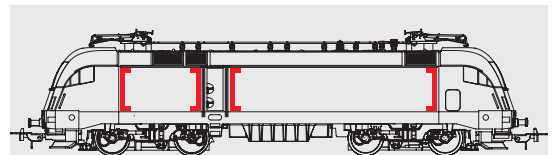

Bedruckungsbereich Elektrolokomotive Taurus