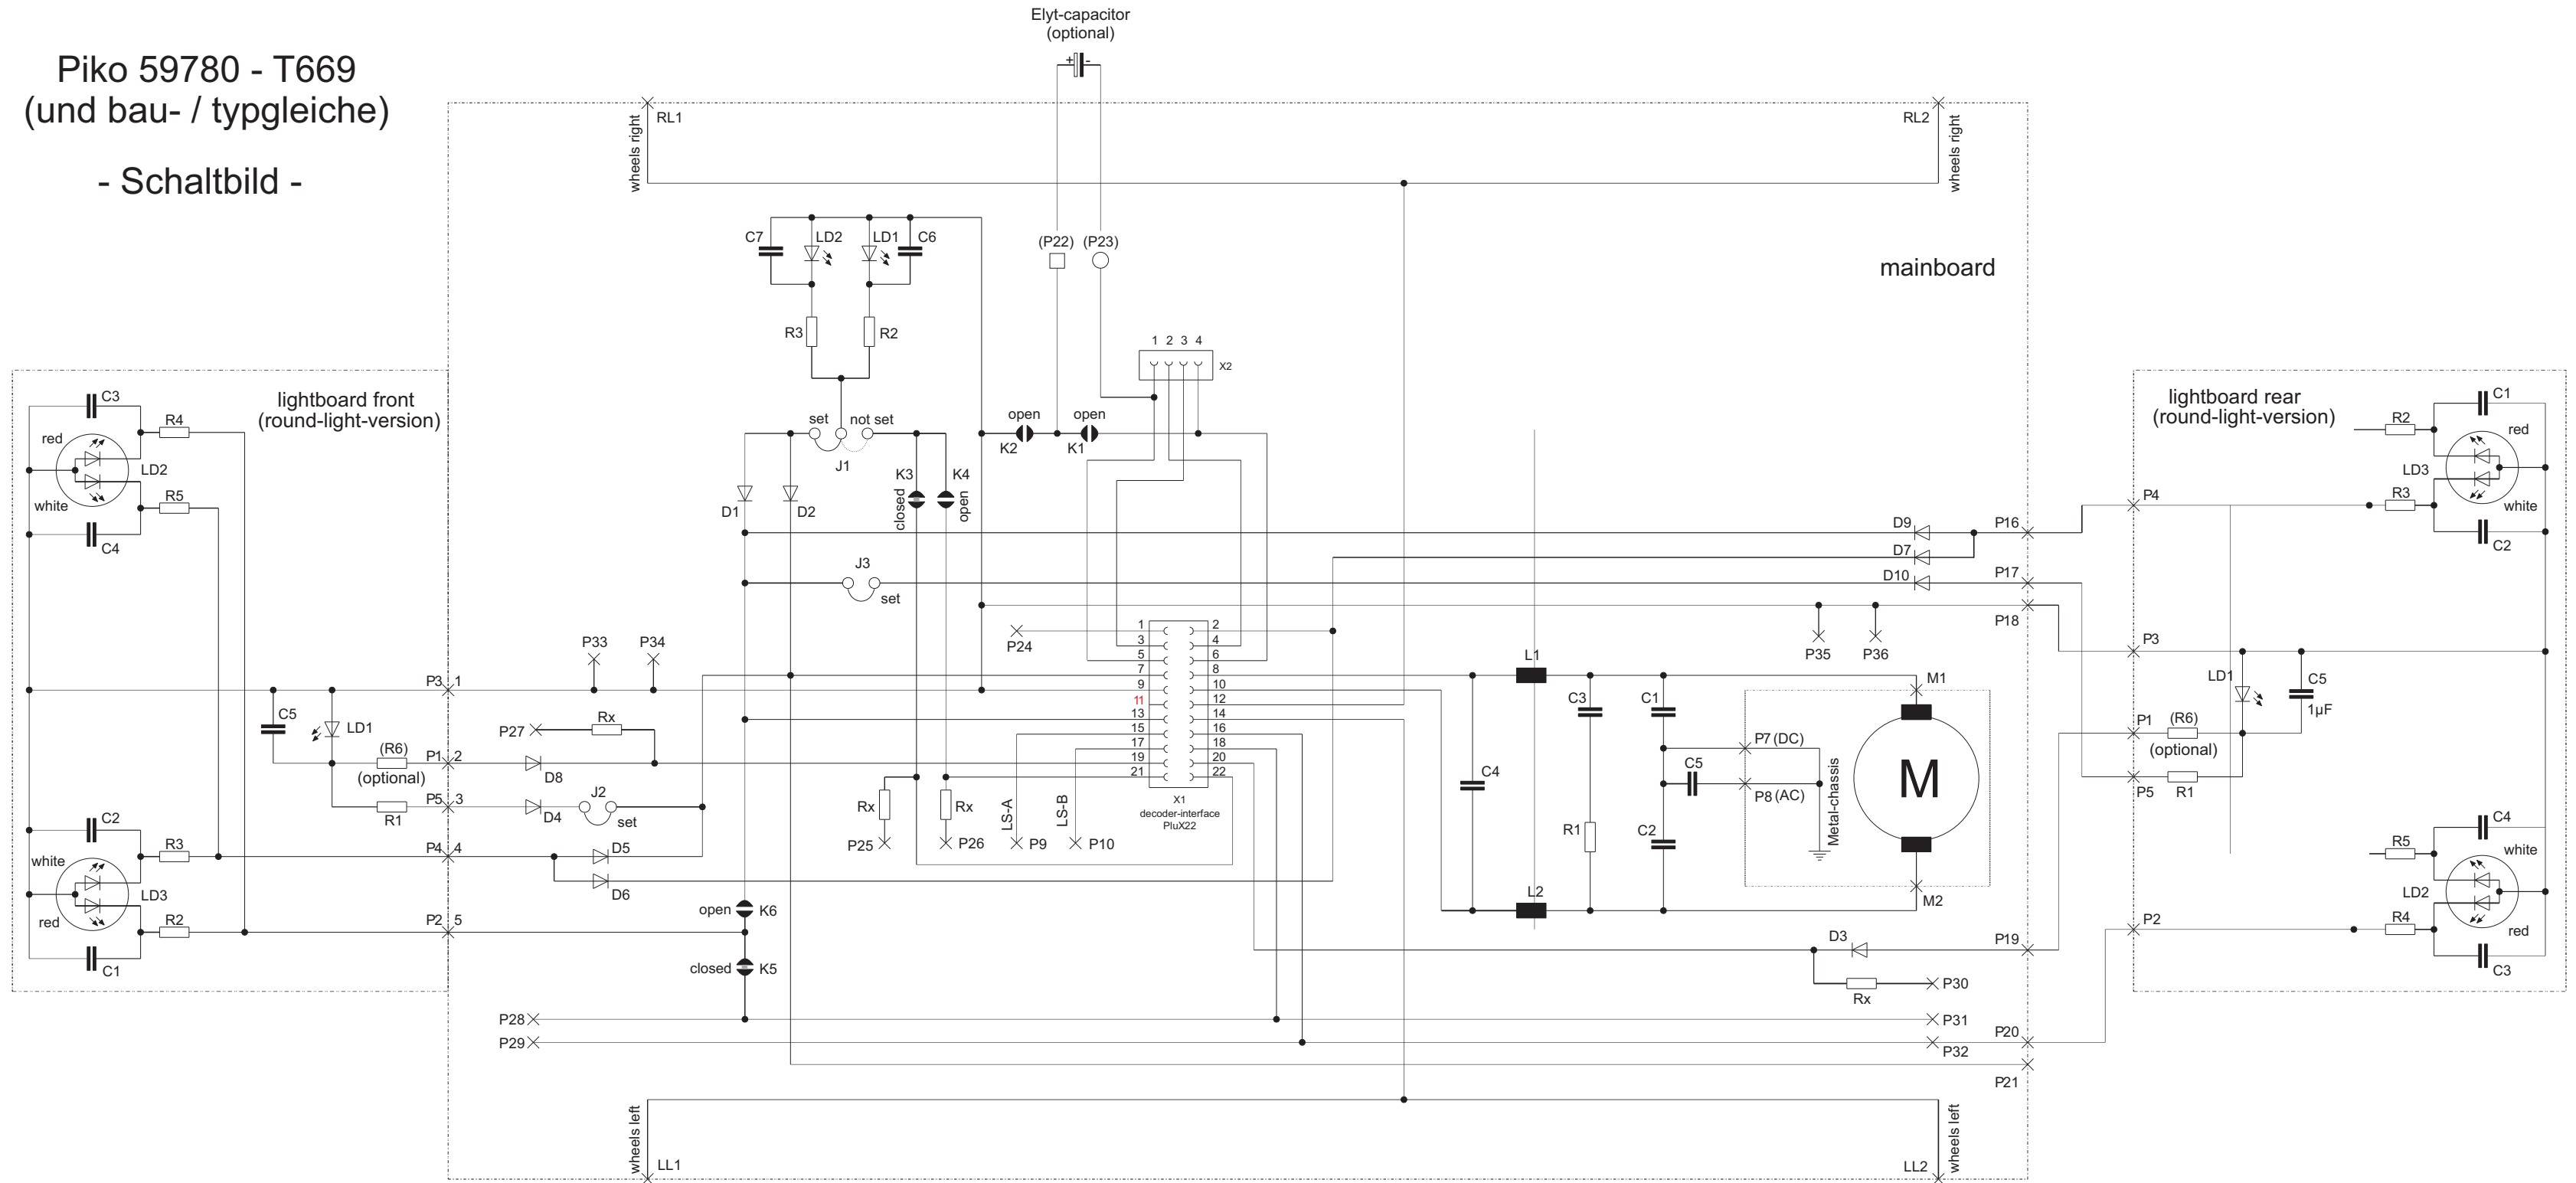

Piko 59780 - T669 (und bau- / typgleiche)

- Schaltbild -

☪ : Lötbrücke(n)