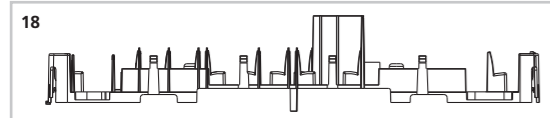

37302 Schienenbus „Ulmer Spatz“

ERSATZTEILE

Spare parts · Pièces détachées · Reserveonderdelen

37302 Schienenbus „Ulmer Spatz“

ERSATZTEILLISTE

Spare parts · Pièces détachées · Reserveonderdelen

Bei Ersatzteilanforderung bitte immer die vollständige Ersatzteil-Nr. angeben. · Please order the wanted spare part with the complete spare part item number. · Lorsque vous commandez une pièce, veuillez bien nous donner la référence complète de la pièce. Bij bestelling van een reserveonderdeel svp altijd het volledige onderdeelnummer opgeven.

0-24 V ---