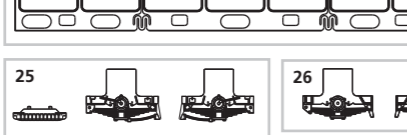

37302 Schienenbus „Ulmer Spatz“

ERSATZTEILE

Spare parts · Pièces détachées · Reserveonderdelen

37302 Schienenbus „Ulmer Spatz“

ERSATZTEILLISTE

Spare parts · Pièces détachées · Reserveonderdelen

Bei Ersatzteilanforderung bitte immer die vollständige Ersatzteil-Nr. angeben. · Please order the wanted spare part with the complete spare part item number. · Lorsque vous commandez une pièce, veuillez bien nous donner la référence complète de la pièce. Bij bestelling van een reserveonderdeel svp altijd het volledige onderdeelnummer opgeven.

0-24 V ---