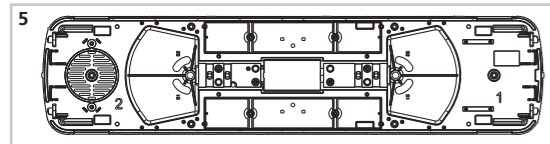

37302 Schienenbus „Ulmer Spatz“

ERSATZTEILE

Spare parts · Pièces détachées · Reserveonderdelen

37302 Schienenbus „Ulmer Spatz“

ERSATZTEILLISTE

Spare parts · Pièces détachées · Reserveonderdelen

Bei Ersatzteilanforderung bitte immer die vollständige Ersatzteil-Nr. angeben. · Please order the wanted spare part with the complete spare part item number. · Lorsque vous commandez une pièce, veuillez bien nous donner la référence complète de la pièce. Bij bestelling van een reserveonderdeel svp altijd het volledige onderdeelnummer opgeven.

0-24 V ---