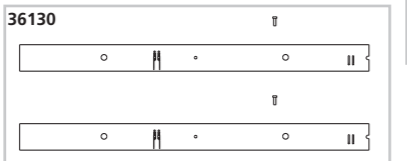

37302 Schienenbus „Ulmer Spatz“

ERSATZTEILE

Spare parts · Pièces détachées · Reserveonderdelen

37302 Schienenbus „Ulmer Spatz“

ERSATZTEILLISTE

Spare parts · Pièces détachées · Reserveonderdelen

Bei Ersatzteilanforderung bitte immer die vollständige Ersatzteil-Nr. angeben. · Please order the wanted spare part with the complete spare part item number. · Lorsque vous commandez une pièce, veuillez bien nous donner la référence complète de la pièce. Bij bestelling van een reserveonderdeel svp altijd het volledige onderdeelnummer opgeven.

0-24 V ---