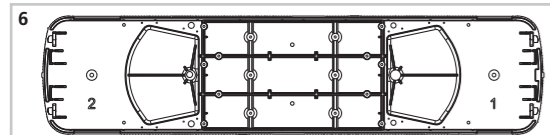

37302 Schienenbus „Ulmer Spatz“

ERSATZTEILE

Spare parts · Pièces détachées · Reserveonderdelen

37302 Schienenbus „Ulmer Spatz“

ERSATZTEILLISTE

Spare parts · Pièces détachées · Reserveonderdelen

Bei Ersatzteilanforderung bitte immer die vollständige Ersatzteil-Nr. angeben. · Please order the wanted spare part with the complete spare part item number. · Lorsque vous commandez une pièce, veuillez bien nous donner la référence complète de la pièce. Bij bestelling van een reserveonderdeel svp altijd het volledige onderdeelnummer opgeven.

0-24 V ---