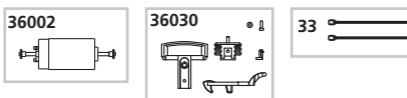

37302 Schienenbus „Ulmer Spatz“

ERSATZTEILE

Spare parts · Pièces détachées · Reserveonderdelen

37302 Schienenbus „Ulmer Spatz“

ERSATZTEILLISTE

Spare parts · Pièces détachées · Reserveonderdelen

Bei Ersatzteilanforderung bitte immer die vollständige Ersatzteil-Nr. angeben. · Please order the wanted spare part with the complete spare part item number. · Lorsque vous commandez une pièce, veuillez bien nous donner la référence complète de la pièce. Bij bestelling van een reserveonderdeel svp altijd het volledige onderdeelnummer opgeven.

0-24 V ---