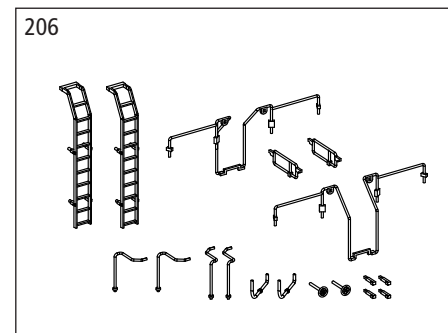

*Preisgruppe *price category *Catégorie de prix *价格表

Zementsilowagen

Cement Silo Car / Wagon silo /

水泥车

包装及说明书内包含重要信息, 请保留备用

ERSATZTEILE

Spare parts · Pièces détachées · 配件

Bei Ersatzteilanforderung bitte immer die vollständige Ersatzteil-Nr. angeben.
Hinweis: Für dieses Modell sind nur die unten aufgeführten Ersatzteile erhältlich!

Please order the wanted spare part with the complete spare part item number.
Note: Only the spare parts listed below are available for this model!

Pour commander des pièces de rechange, ne pas oublier de donner le Numéro d'Article de la pièce demandée.
Note: Seules les pièces demandée sont disponibles pour ce modèle!

订购配件时请附上完整的配件号码。注: 这个模型, 只有以下配件可订购!

PIKO Spielwaren GmbH · Lutherstraße 30 · 96515 Sonneberg · GERMANY
德国比高有限公司 · 德国图林根州索内堡市路德街30号

54690-90-7000