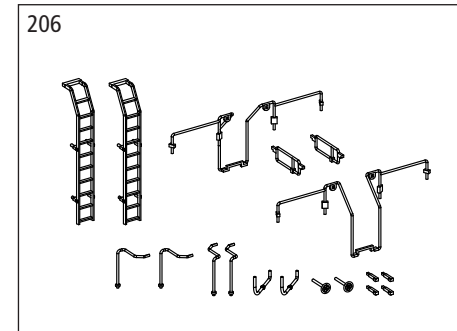

*Preisgruppe *price category *Catégorie de prix *价格表

Zementsilowagen

Cement Silo Car / Wagon silo /

水泥车

包装及说明书内包含重要信息, 请保留备用

ERSATZTEILE

Spare parts · Pièces détachées · 配件

Bei Ersatzteilanforderung bitte immer die vollständige Ersatzteil-Nr. angeben.
Hinweis: Für dieses Modell sind nur die unten aufgeführten Ersatzteile erhältlich!

Please order the wanted spare part with the complete spare part item number.
Note: Only the spare parts listed below are available for this model!

Pour commander des pièces de rechange, ne pas oublier de donner le Numéro d'Article de la pièce demandée.
Note: Seules les pièces demandée sont disponibles pour ce modèle!

订购配件时请附上完整的配件号码。注: 这个模型, 只有以下配件可订购!

PIKO Spielwaren GmbH · Lutherstraße 30 · 96515 Sonneberg · GERMANY

德国比高有限公司 · 德国图林根州索内堡市路德街30号

54693-90-7000